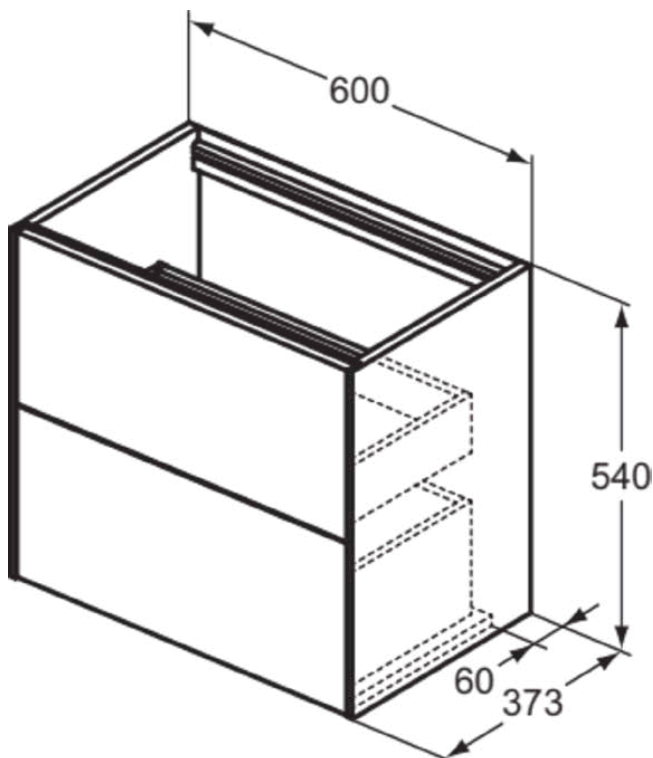

CONCA

T4354Y1

CONCA | Wastafelmeubel 600x373x540 mm in matt white afwerking, 2 laden | Greeploos, Volledige extractielade, Push-to-open, Softclose, Ruimtebesparend, Voorgemonteerd, Duurzaam geproduceerd hout

Afbeelding & technische tekening

Algemene informatie

Productcategorie:	Meubels
Producttype:	Wastafelmeubel
Merk:	Ideal Standard
Collectie:	CONCA
Ontwerper:	Palomba Serafini Associati
Colour:	Y1 - Matt White
Afwerking van het oppervlak:	mat
Hoogte (mm):	540
Breedte (mm):	600
Lengte / sprong (mm):	373
Bevestigingswijze:	Bevestigingsset
Nettogewicht (kg):	27.50
EAN-code:	8014140465669

Sluitingsmechanisme:	Softclosing
Kleurcode:	Y1
Kleuromschrijving:	matt white
Hoekmodel:	Nee
Volledige extractielade:	Yes
Gre(e)p(en):	Greeploos
Verstelbare montagevoeten:	Nee
Materiaal:	Hout
Materiaalkwaliteit lichaam:	3-laags spaanplaat met hoge dichtheid
Aantal deuren (totaal):	0
Aantal deuren (links openend):	0
Aantal deuren (rechts openend):	0
Aantal laden (totaal):	2
Aantal externe laden:	2