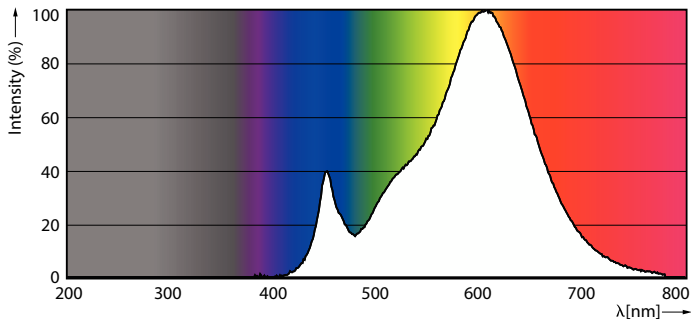

CorePro LED kaars- en kogellampen - Plastic

Fotometrische gegevens

Spectral Power Distribution Colour - CorePro lustre ND 2.8-25W E14 827 P45 FR