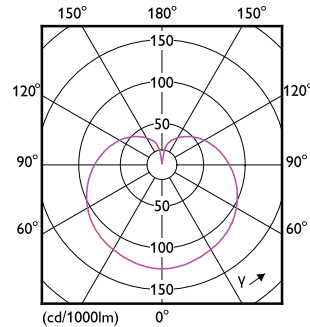

Maatschets

Product	D	C
CorePro lustre ND 2.8-25W E14 827 P45 FR	35 mm	106 mm

CorePro LED kaars- en kogellampen - Plastic

Fotometrische gegevens

Spectral Power Distribution Colour - CorePro lustre ND 2.8-25W E14 827 P45 FR