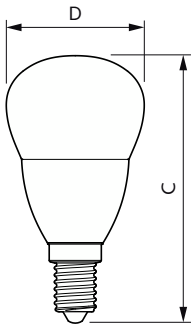

Maatschets

Product	D	C
CorePro lustre ND 2.8-25W E14 827 P45 FR	35 mm	106 mm

CorePro LED kaars- en kogellampen - Plastic

Fotometrische gegevens

Spectral Power Distribution Colour - CorePro lustre ND 2.8-25W E14 827 P45 FR