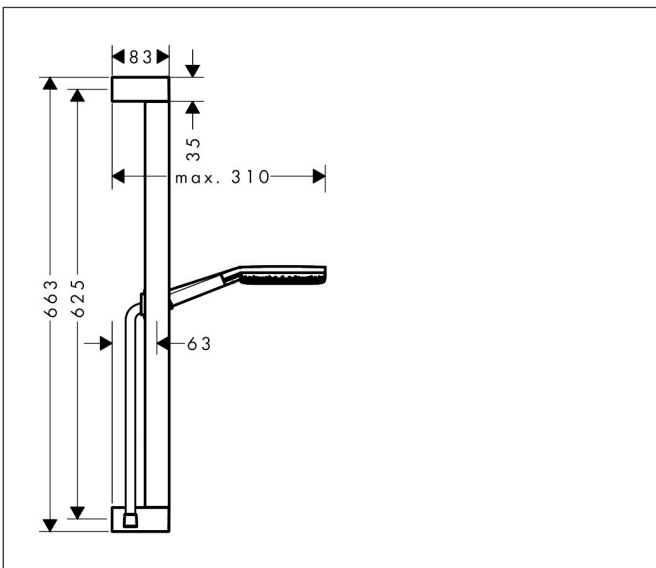

Merk	hansgrohe
Artikelnaam	<b>Raindance Alive Select S</b> doucheset 125 3jet EcoSmart met glijstang Unica E Puro 65 cm en easy slide schuifstuk
Art.nr.	24600340
Oppervlakte	Brushed Black Chrome
Netto prijs	467,06 EUR

## Maat tekeningen

## Kenmerken

- bestaat uit: handdouche, schuifstuk, douchestang, textiel doucheslang
- diameter handdouche 125 mm
- RainAir volle zachte regenstraal, PowderRain, massagestraal
- handige straalkeuze via Select-knop
- QuickClean: Kalkaanslag kun je eenvoudig met je vinger verwijderen
- doorstroomregelaar: 8 l/min (met mogelijke toleranties -20%)
- functie van: 6,4 l/min
- designafdekking verbergt de straalnoppen
- designafdekking is eenvoudig zonder gereedschap afneembaar voor reiniging
- oppervlak designafdekking: grafiet
- schuifstuk voor rechts- en linkshandige montage
- schuifstuk traploos instelbaar
- schuifstuk met vergrendelingsmechanisme
- wandhouders gemaakt van kunststof
- metalen handdouchehouder
- profielbuis: vierkant
- buislengte: 663 mm
- boorafstand: 625 mm
- Designflex doucheslang textiel, waterbestendig en waterafstotend materiaal
- uniek design met veelkleurig gevlochten garens
- garens gemaakt van gerecycled PET