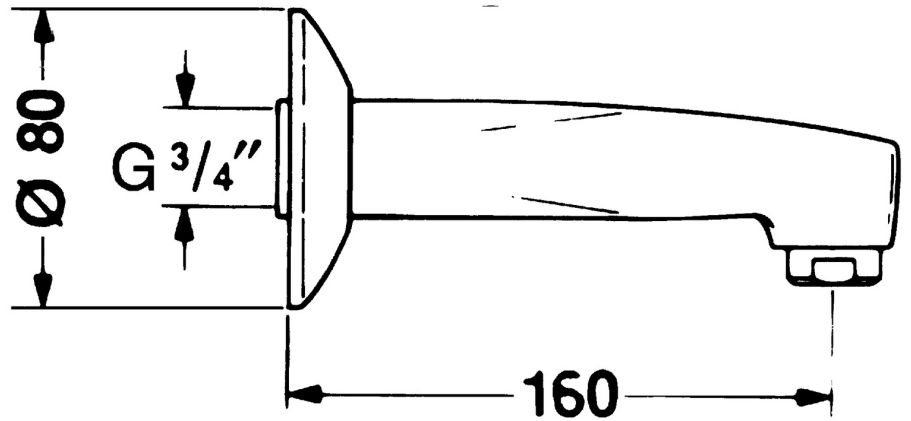

EAN: 4015474520226  
[static.hansa.com/059821000050](https://static.hansa.com/059821000050)

- Bad en douche
- Hulpuitrustingen
- Wandmontage
- Chrom
- Vaste uitloop, Gegoten constructie
- CASCADE® mousseur
- Ronde rozet

### Technische eigenschappen

DN-maat	DN20
Aansluitmaat	G3/4
Projection	160 mm
Materiaal	brass

#### SP059821000050

	Naam	Code
N.I.	Afdekplaat Chrom	59902008
N.I.	Mousseur, M28x1 C Chrom	59902088