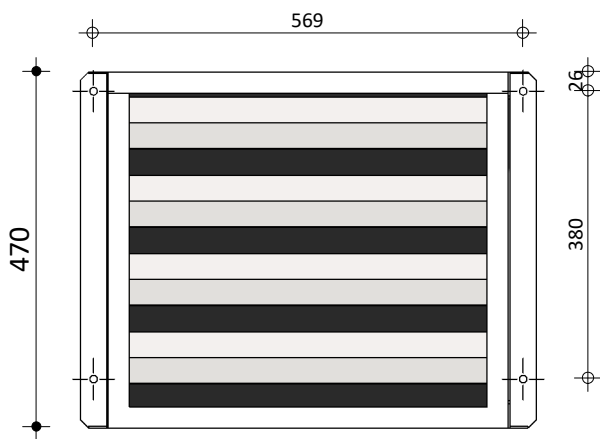

Bovenaanzicht

Vooraanzicht

Zijaanzicht

Model  
Nevada 1E 9,0  
Fabrikant  
Masterwatt  
Artikel nr.  
700 100 090

Vermogen [kW]  
3,0/9,0 kW  
Voltage  
400 V  
Schaal  
1 : 10

Datum  
20-4-2021  
Wijz. a  
Wijz. b