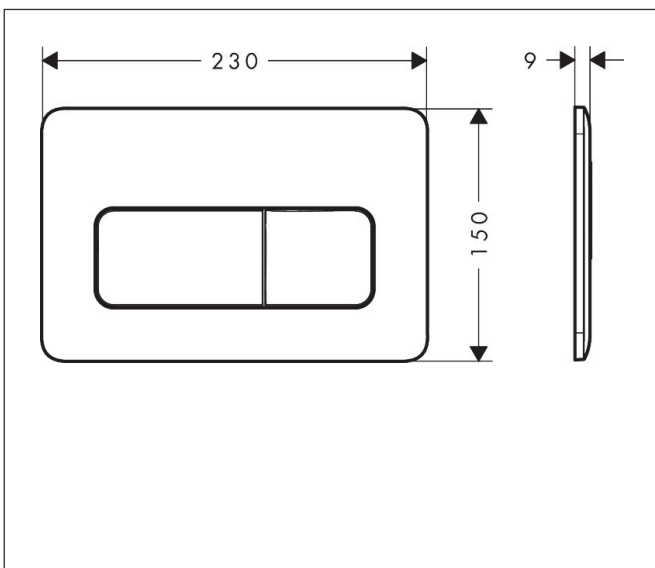

Merk	hansgrohe
Artikelnaam	iFrame Original Q drukplaatvoor dual flush
Art.nr.	66001670
Oppervlakte	mat zwart
Netto prijs	84,24 EUR

Product foto

Kenmerken

- wandmontage
- voor een spoelsysteem met 2 volumes
- van kunststof
- mechanisch
- bediening: van voren met twee knoppen

Maat tekeningen

Merk	hansgrohe
Artikelnaam	iFrame Original Q drukplaatvoor dual flush
Art.nr.	66001670
Oppervlakte	mat zwart
Netto prijs	84,24 EUR

Benodigde onderdelen

Product foto	Artikelnaam	Art.nr.	Prijs
	hansgrohe Inbouwreservoir 1120 voor wandcloset	01022180	275,60