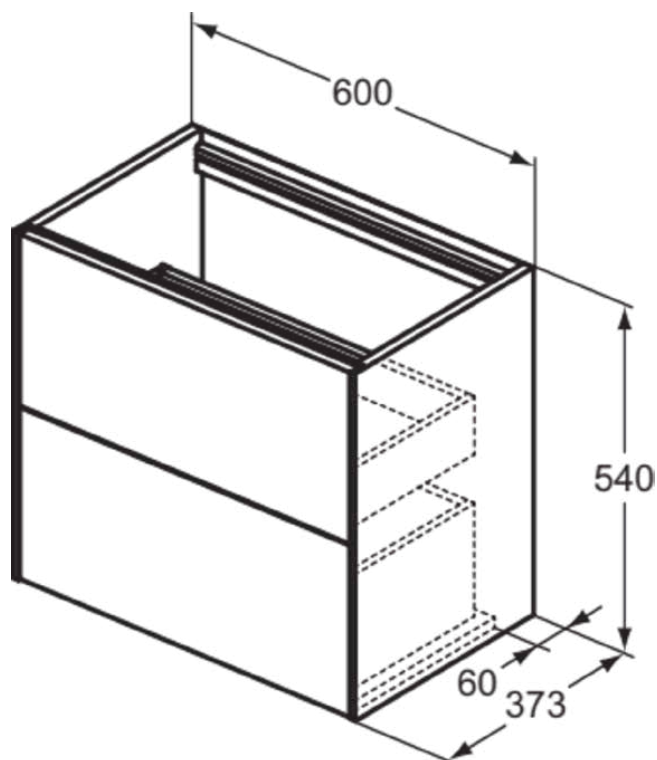

CONCA

T4354Y2

CONCA | Wastafelmeubel 600x373x540 mm in matt anthracite afwerking, 2 laden
| Greeploos, Volledige extractielade, Push-to-open, Softclose, Ruimtebesparend,
Voorgemonteerd, Duurzaam geproduceerd hout

Afbeelding & technische tekening

Algemene informatie

Productcategorie:	Meubels
Producttype:	Wastafelmeubel
Merk:	Ideal Standard
Collectie:	CONCA
Ontwerper:	Palomba Serafini Associati
Colour:	Y2 - Matt Anthracite
Afwerking van het oppervlak:	mat
Hoogte (mm):	540
Breedte (mm):	600
Lengte / sprong (mm):	373
Bevestigingswijze:	Bevestigingsset
Nettogewicht (kg):	27.50
EAN-code:	8014140465676