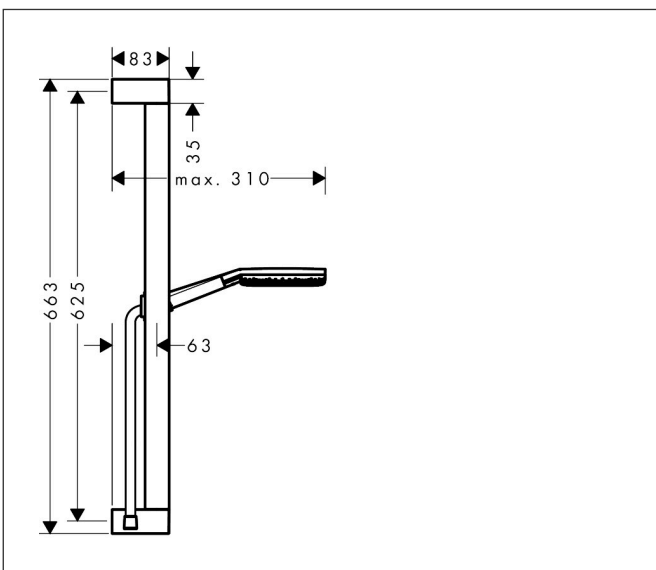

Merk	hansgrohe
Artikelnaam	Raindance Alive Select S doucheset 125 3jet EcoSmart met glijstang Unica E Puro 65 cm en easy slide schuifstuk
Art.nr.	24600670
Oppervlakte	Mat zwart
Netto prijs	427,89 EUR

Product foto

Maat tekeningen

Kenmerken

- bestaat uit: handdouche, schuifstuk, douchestang, textiel doucheslang
- diameter handdouche 125 mm
- RainAir volle zachte regenstraal, PowderRain, massagestraal
- handige straalkeuze via Select-knop
- QuickClean: Kalkaanslag kun je eenvoudig met je vinger verwijderen
- doorstroomregelaar: 8 l/min (met mogelijke toleranties -20%)
- functie van: 6,4 l/min
- designafdekking verbergt de straalnoppen
- designafdekking is eenvoudig zonder gereedschap afneembaar voor reiniging
- oppervlak designafdekking: grafiet
- schuifstuk voor rechts- en linkshandige montage
- schuifstuk traploos instelbaar
- schuifstuk met vergrendelingsmechanisme
- wandhouders gemaakt van kunststof
- metalen handdouchehouder
- profielbuis: vierkant
- buislengte: 663 mm
- boorafstand: 625 mm
- Designflex doucheslang textiel, waterbestendig en waterafstotend materiaal
- uniek design met veelkleurig gevlochten garens
- garens gemaakt van gerecycled PET

Technologie

Straalsoorten

Merk	hansgrohe
Artikelnaam	Raindance Alive Select S doucheset 125 3jet EcoSmart met glijstang Unica E Puro 65 cm en easy slide schuifstuk
Art.nr.	24600670
Oppervlakte	Mat zwart
Netto prijs	427,89 EUR