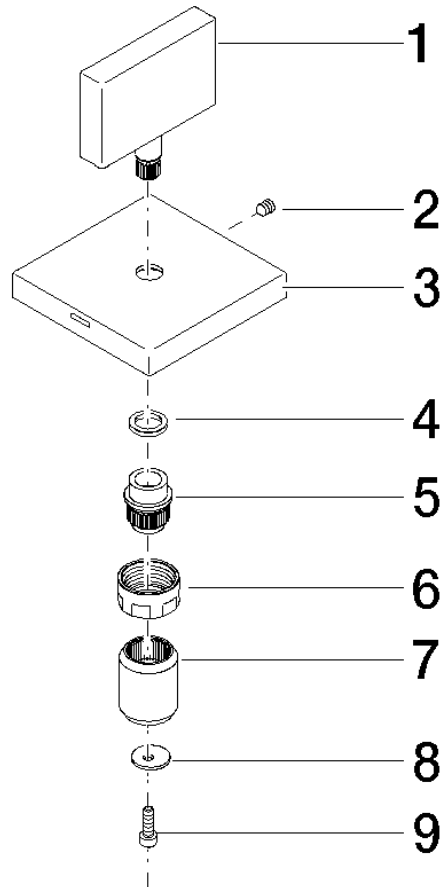

Griff für Unterputzventil Cold 60 x 75 x 60 mm - Dark Platinum gebürstet

90 20 78 002 06

Griff für Unterputzventil Cold 60 x 75 x 60 mm - Dark Platinum gebürstet

90 20 78 002 06

Griff für Unterputzventil Cold 60 x 75 x 60 mm - Dark Platinum gebürstet

90 20 78 002 06

Griff für Unterputzventil Cold 60 x 75 x 60 mm - Dark Platinum gebürstet

90 20 78 002 06

Produktversion bis 11/23/2020

Produktversion ab 11/23/2020

Produktversion ab 7/1/2022

Griff für Unterputzventil Cold 60 x 75 x 60 mm - Dark Platinum gebürstet

90 20 78 002 06

Ersatzteilstückliste

Produktversion bis 11/23/2020

Produktversion ab 11/23/2020

Produktversion ab 7/1/2022

Nr.	Artikelnummer	Benennung	Verbaumenge	Lieferzeit
	09 20 78 007-99	Griff 50 x 50 x 10 mm - Dark Platinum gebürstet	9	30