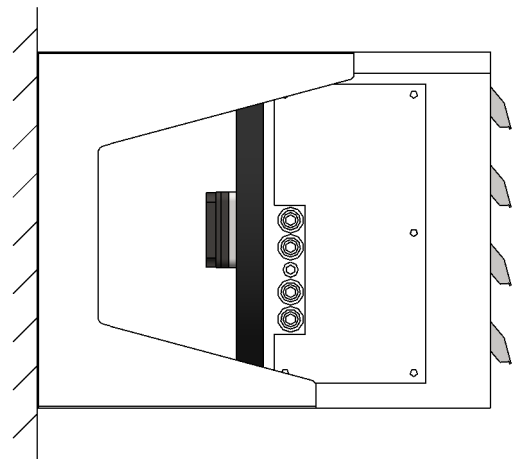

Bovenaanzicht

Vooraanzicht

Zijaanzicht

Model
Nevada 1E 7,5
Fabrikant
Masterwatt
Artikel nr.
700 100 075

Vermogen [kW]
3,0/7,5
Voltage
400 V
Schaal
1 : 10

Datum
20-4-2021
Wijz. a
Wijz. b