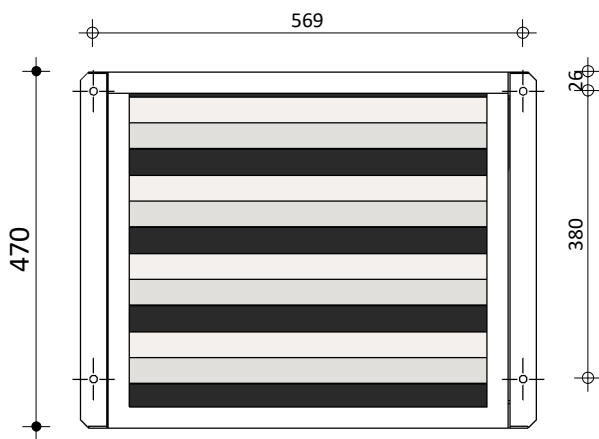

Bovenaanzicht

Vooraanzicht

Zijaanzicht

Model
Nevada 1E 7,5
Fabrikant
Masterwatt
Artikel nr.
700 100 075

Vermogen [kW]
3,0/7,5
Voltage
400 V
Schaal
1 : 10

Datum
20-4-2021
Wijz. a
Wijz. b