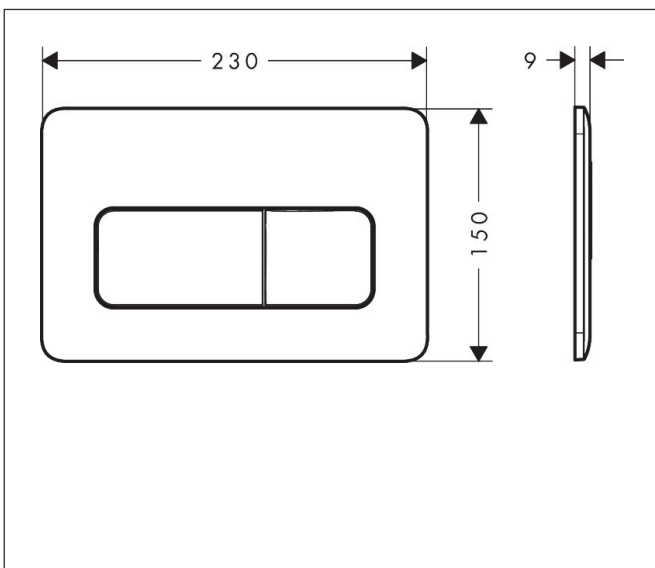

Merk	hansgrohe
Artikelnaam	<b>iFrame Original Q</b> drukplaatvoor dual flush
Art.nr.	66001700
Oppervlakte	mat wit
Netto prijs	84,24 EUR

## Kenmerken

- wandmontage
- voor een spoelsysteem met 2 volumes
- van kunststof
- mechanisch
- bediening: van voren met twee knoppen

## Maat tekeningen

Merk hansgrohe  
Artikelnaam **iFrame Original Q** drukplaatvoor dual flush  
Art.nr. 66001700  
Oppervlakte mat wit  
Netto prijs 84,24 EUR