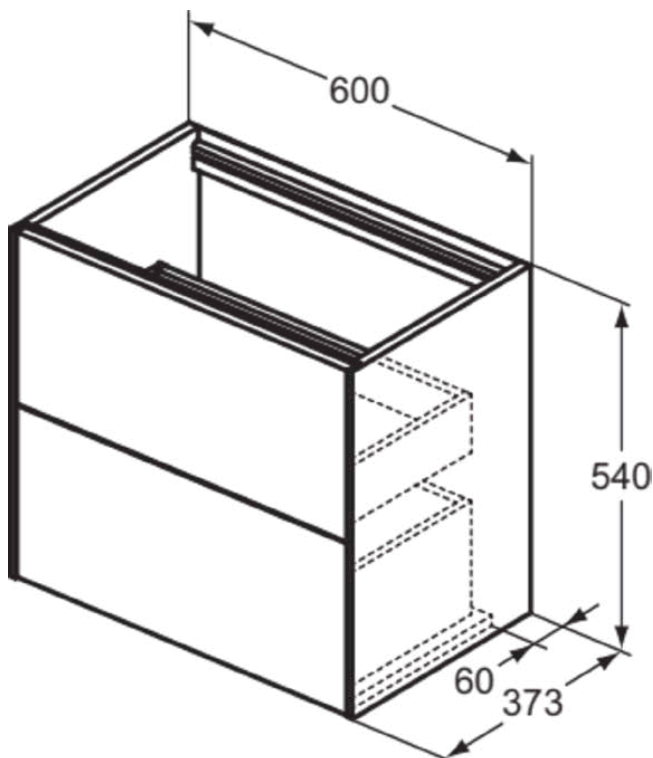

CONCA

T4354Y3

CONCA | Wastafelmeubel 600x373x540 mm in matt sunset afwerking, 2 laden | Greeploos, Volledige extractielade, Push-to-open, Softclose, Ruimtebesparend, Voorgemonteerd, Duurzaam geproduceerd hout

Afbeelding & technische tekening

Algemene informatie

Productcategorie:	Meubels
Producttype:	Wastafelmeubel
Merk:	Ideal Standard
Collectie:	CONCA
Ontwerper:	Palomba Serafini Associati
Colour:	Y3 - Matt Sunset
Afwerking van het oppervlak:	mat
Hoogte (mm):	540
Breedte (mm):	600
Lengte / sprong (mm):	373
Bevestigingswijze:	Bevestigingsset
Nettogewicht (kg):	27.50
EAN-code:	8014140465683