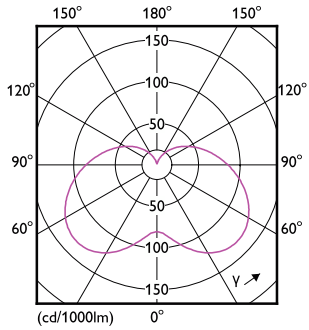

CorePro LED kaars- en kogellampen - Plastic

Fotometrische gegevens

Light Distribution Diagram - CorePro candle ND 7-60W E14 827 B38 FR