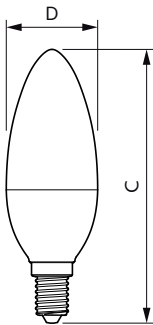

Toepassingsomstandigheden

kan dit worden gebruikt in gesloten armaturen	No
Draadloze technologie	Niet van toepassing

Productgegevens

Productnaam voor bestelling	CorePro candle ND 7-60W E14 827 B38 FR
Volledige productnaam	CorePro candle ND 7-60W E14 827 B38 FR
Full EOC	871951431296800
Bestelcode	8719514312968
Materiaalnr. (12NC)	929002972502
Lokale code	31296800
Numerator - Aantal per pak	1
EAN/UPC - product/behuizing	8719514312968
Numerator - Dozen per buitendoos	10
EAN/UPC - Case	8719514312975

Maatschets

Product	D	C
CorePro candle ND 7-60W E14 827 B38 FR	38 mm	114 mm

CorePro LED kaars- en kogellampen - Plastic

Fotometrische gegevens

Light Distribution Diagram - CorePro candle ND 7-60W E14 827 B38 FR