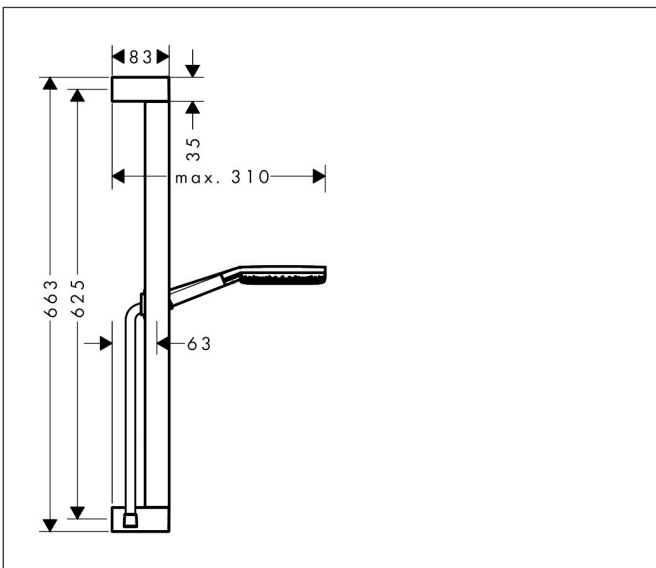

Merk	hansgrohe
Artikelnaam	Raindance Alive Select S doucheset 125 3jet EcoSmart met glijstang Unica E Puro 65 cm en easy slide schuifstuk
Art.nr.	24600700
Oppervlakte	Mat wit
Netto prijs	427,89 EUR

Product foto

Maat tekeningen

Kenmerken

- bestaat uit: handdouche, schuifstuk, douchestang, textiel doucheslang
- diameter handdouche 125 mm
- RainAir volle zachte regenstraal, PowderRain, massagestraal
- handige straalkeuze via Select-knop
- QuickClean: Kalkaanslag kun je eenvoudig met je vinger verwijderen
- doorstroomregelaar: 8 l/min (met mogelijke toleranties -20%)
- functie van: 6,4 l/min
- designafdekking verbergt de straalnoppen
- designafdekking is eenvoudig zonder gereedschap afneembaar voor reiniging
- oppervlak designafdekking: grafiet
- schuifstuk voor rechts- en linkshandige montage
- schuifstuk traploos instelbaar
- schuifstuk met vergrendelingsmechanisme
- wandhouders gemaakt van kunststof
- metalen handdouchehouder
- profielbuis: vierkant
- buislengte: 663 mm
- boorafstand: 625 mm
- Designflex doucheslang textiel, waterbestendig en waterafstotend materiaal
- uniek design met veelkleurig gevlochten garens
- garens gemaakt van gerecycled PET

Technologie

Straalsoorten

Merk hansgrohe
 Artikelnaam **Raindance Alive Select S** doucheset 125 3jet EcoSmart met glijstang Unica E Puro 65 cm en easy slide schuifstuk
 Art.nr. 24600700
 Oppervlakte Mat wit
 Netto prijs 427,89 EUR