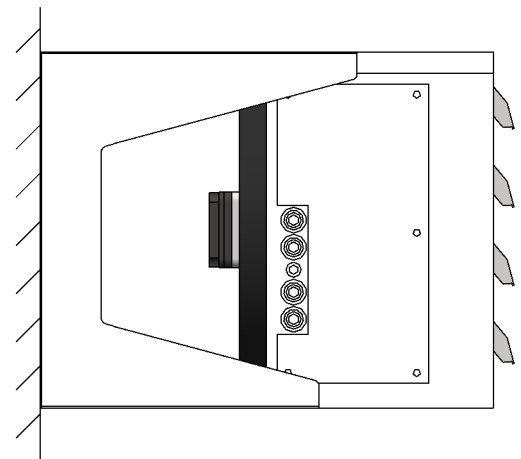

Bovenaanzicht

Vooraanzicht

Zijaanzicht

Model
Nevada 1E 6,0
Fabrikant
Masterwatt
Artikel nr.
700 100 060

Vermogen [kW]
3,0/6,0
Voltage
400 V
Schaal
1 : 10

Datum
20-4-2021
Wijz. a
Wijz. b