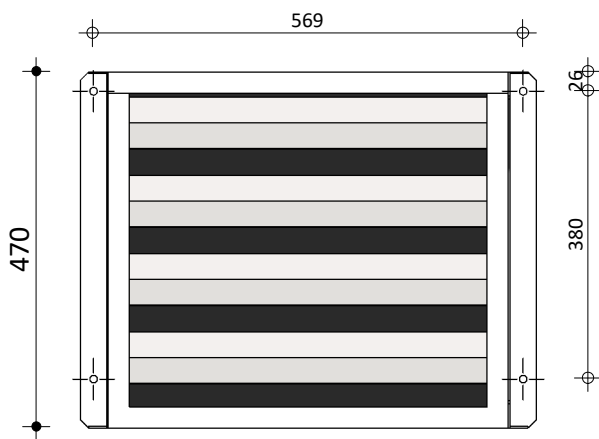

Bovenaanzicht

Vooraanzicht

Zijaanzicht

Model
Nevada 1E 6,0
Fabrikant
Masterwatt
Artikel nr.
700 100 060

Vermogen [kW]
3,0/6,0
Voltage
400 V
Schaal
1 : 10

Datum
20-4-2021
Wijz. a
Wijz. b