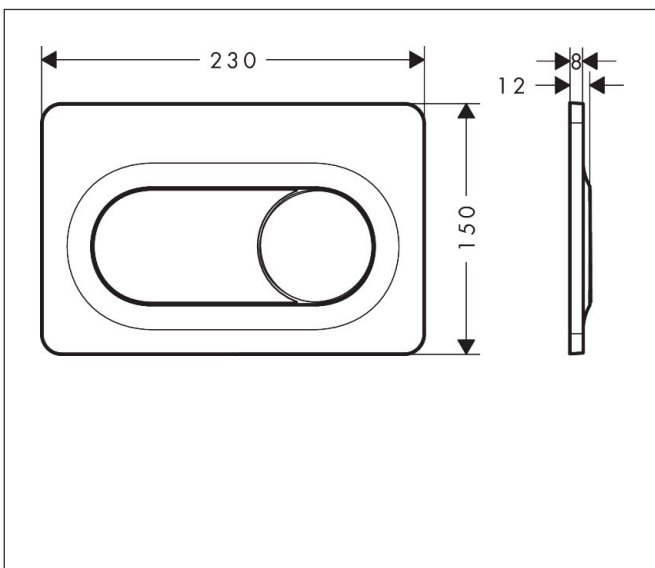

|             |   |
|-------------|---|
| Merk        | hansgrohe   |
| Artikelnaam | <b>iFrame Original S</b> drukplaatvoor dual flush |
| Art.nr.     | 66002000  |
| Oppervlakte | chrom   |
| Netto prijs | 84,24 EUR   |

## Kenmerken

- wandmontage
- voor een spoelsysteem met 2 volumes
- van kunststof
- mechanisch
- bediening: van voren met twee knoppen

## Maat tekeningen

Merk hansgrohe  
Artikelnaam **iFrame Original S** drukplaatvoor dual flush  
Art.nr. 66002000  
Oppervlakte chroom  
Netto prijs 84,24 EUR