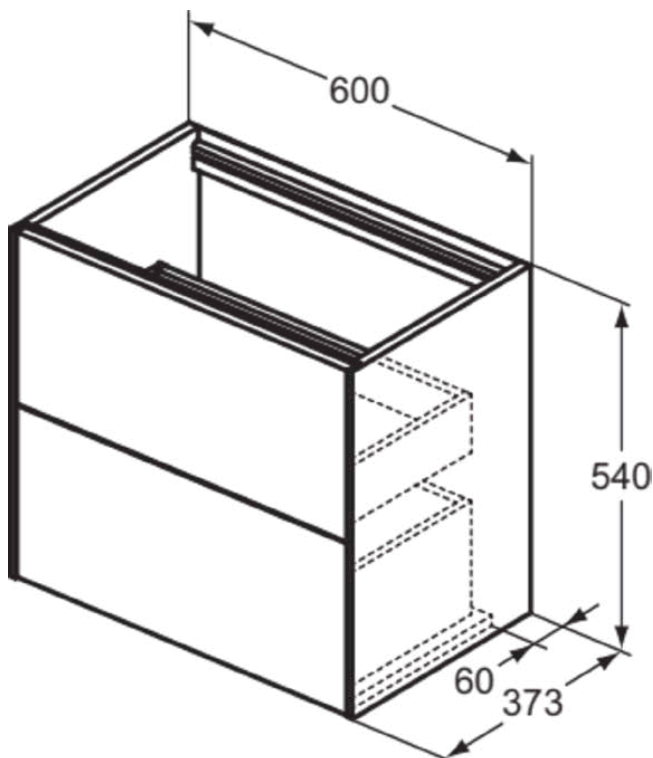

CONCA

T4354Y4

CONCA | Wastafelmeubel 600x373x540 mm in smoked oak afwerking, 2 laden | Greeploos, Volledige extractielade, Push-to-open, Softclose, Ruimtebesparend, Voorgemonteerd, Duurzaam geproduceerd hout, Houtfineer

Afbeelding & technische tekening

Algemene informatie

Productcategorie:	Meubels
Producttype:	Wastafelmeubel
Merk:	Ideal Standard
Collectie:	CONCA
Ontwerper:	Palomba Serafini Associati
Colour:	Y4 - Smoked Oak
Afwerking van het oppervlak:	mat
Hoogte (mm):	540
Breedte (mm):	600
Lengte / sprong (mm):	373
Bevestigingswijze:	Bevestigingsset
Nettogewicht (kg):	27.50
EAN-code:	8014140465690