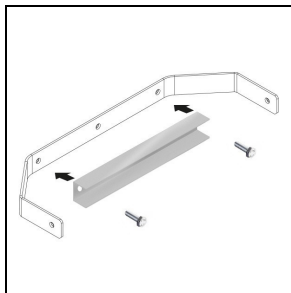

### GUELL 3

**14452702**  
Beschermingkorf

**14453994**  
Uithouder 1000 mm  
■ GR-94 / Grijs metallic

**14453794**  
Paaltopbeugel GUELL 3 (voor masten  
Ø 60-76 mm)  
■ GR-94 / Grijs metallic

**14453894**  
Paaltopbeugel dubbel GUELL 3 (voor  
masten Ø 60-76 mm)  
■ GR-94 / Grijs metallic

**14461104**  
GUELL 3 beugelversteving. Dient om  
de schijnwerper met één M10 schroef  
in het midden van de beugel te  
bevestigen  
■ INOX / RVS

Om een constante actualisering van haar producten te bevorderen, behoudt PERFORMANCE in LIGHTING zich het recht voor om zonder voorafgaande kennisgeving, wijzigingen aan te brengen. Daarom is het altijd aan te raden om de laatste versie te lezen die op de website [www.performanceinlighting.com](http://www.performanceinlighting.com) is gepubliceerd. Geleverde lumenoutput en stroomverbruik, inclusief verliezen, zijn onderhevig aan een tolerantie van +/-7%. Tenzij anders vermeld, gelden de waarden bij een omgevingstemperatuur van 25°C. De garantievoorwaarden zijn beschikbaar op <https://www.performanceinlighting.com/gr/company/led-warranty>