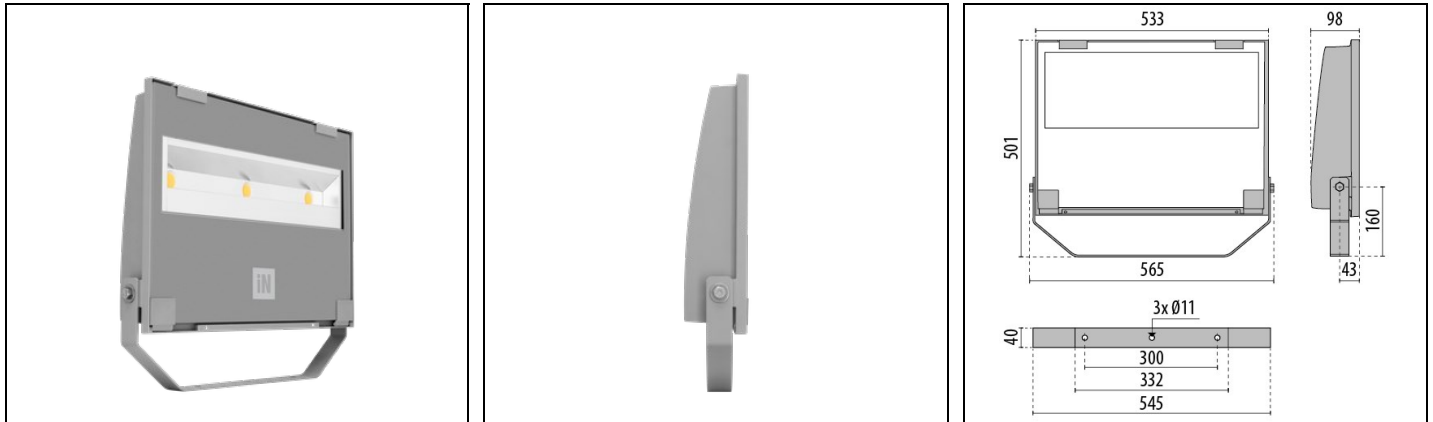

## Omschrijving

Schijnwerper voor binnen en buiten bestaande uit:

- Behuizing van spuitgietaluminium gelakt met polyester poederlak na chemische conversiebehandeling van het oppervlak ISO 9227/12944 - ISO 9223 (C5)
- Afscherming van extra helder vlak gehard veiligheidsglas
- Reflectoren bijzonder hoogrenderend, van aluminium 99,99% zuiver, gepolijst, geoxideerd en zonder iridescentie
- Pakking in slijtvast siliconen
- Scheurbestendige kabelklem M20x1,5 voor kabels Ø10-Ø14 mm
- De versies met optiek A50/W zijn gemaakt met LED modules en reflectoren die speciaal zijn ontwikkeld voor omgevingen waar een lichtverdeling met een zeer grote asymmetrie nodig is
- Schroeven van roestvrij staal
- Klem van aluminium met stalen veer, kan niet los raken
- Wandbeugel van staal gelakt met polyester poeder na voorafgaande kataforese
- Compleet met extra voorziening voor bescherming tegen piekspanningen van het netwerk tot aan 10 kV (CM/DM)
- Te openen en te onderhouden armatuur (Toekomstbestendig)
- Voor versies met A50 / W-optiek, neem contact op met de afdeling verkoop voor dimbare DALI-versies met externe voedingseenheid, tot een maximale afstand van 50 meter
- Neem contact op met de afdeling verkoop voor andere CRI

## Algemene informatie

Lamphouder:	LED	Lichtbron:	LED
Nominale lichtstroom [lm]:	40972	Reële lichtstroom [lm]:	34875
Armatuur wattage [W]:	291 W	Specifieke lichtstroom [lm/W]:	120
CRI:	80	Kleurtemperatuur [K]:	3000
Kleur / Afwerking:	GR-g4 / Grijs metallic / Structuur mat	IP waarde:	IP66
Impact resistance / impact energy:	IK07 3J xx5	Beschermingsklasse:	I
Optiek:	A40/W - Asymmetrische verspreidende	Nettogewicht [kg]:	10.03
Totale lengte [mm]:	565	Totale breedte [mm]:	501
Totale hoogte [mm]:	98		