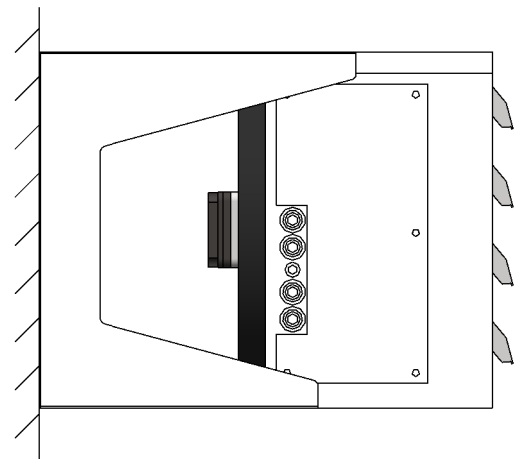

Bovenaanzicht

Vooraanzicht

Zijaanzicht

Model
Nevada 1E 4,5
Fabrikant
Masterwatt
Artikel nr.
700 100 045

Vermogen [kW]
1,5/4,5
Voltage
400 V
Schaal
1 : 10

Datum
20-4-2021
Wijz. a
Wijz. b