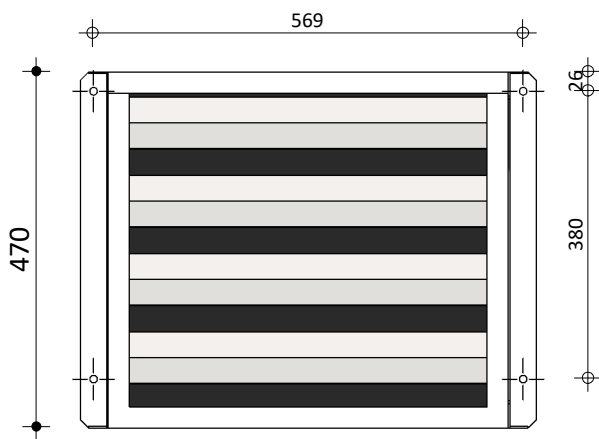

Bovenaanzicht

Vooraanzicht

Zijaanzicht

Model
Nevada 1E 4,5
Fabrikant
Masterwatt
Artikel nr.
700 100 045

Vermogen [kW]
1,5/4,5
Voltage
400 V
Schaal
1 : 10

Datum
20-4-2021
Wijz. a
Wijz. b