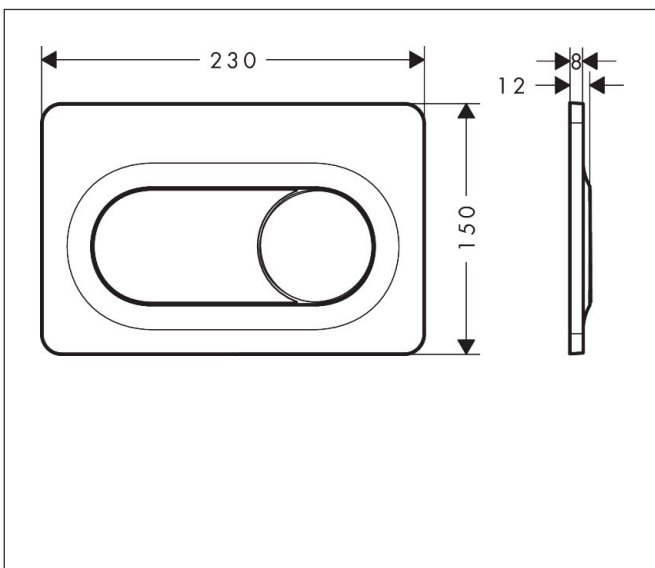

Merk	hansgrohe
Artikelnaam	iFrame Original S drukplaatvoor dual flush
Art.nr.	66002450
Oppervlakte	wit
Netto prijs	70,20 EUR

Product foto

Kenmerken

- wandmontage
- voor een spoelsysteem met 2 volumes
- van kunststof
- mechanisch
- bediening: van voren met twee knoppen

Maat tekeningen

Merk hansgrohe
 Artikelnaam **iFrame Original S** drukplaatvoor dual flush
 Art.nr. 66002450
 Oppervlakte wit
 Netto prijs 70,20 EUR

Benodigde onderdelen

Product foto	Artikelnaam	Art.nr.	Prijs
	hansgrohe Inbouwreservoir 1120 voor wandcloset	01022180	275,60