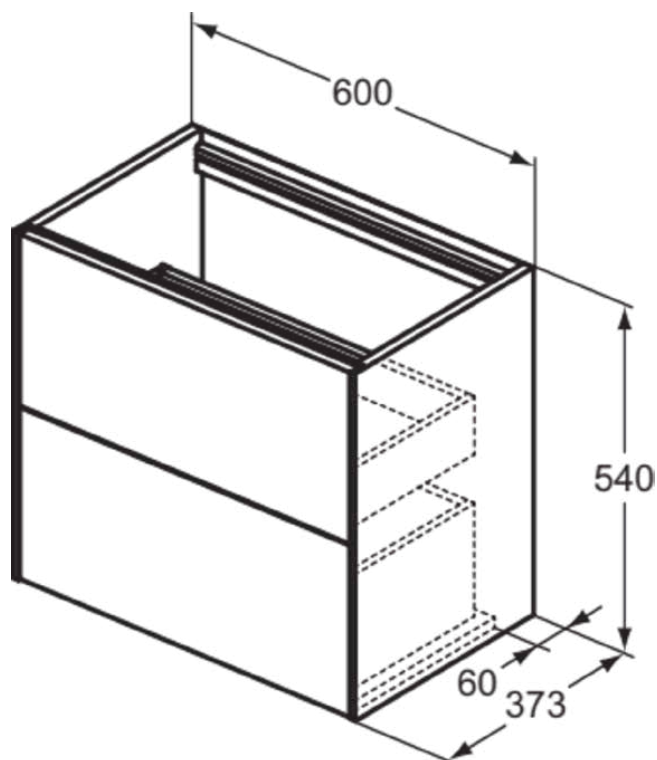

## T4354Y5

CONCA | Wastafelmeubel 600x373x540 mm in dark walnut afwerking, 2 laden | Greeploos, Volledige extractielade, Push-to-open, Softclose, Ruimtebesparend, Voorgemonteerd, Duurzaam geproduceerd hout, Houtfineer

### Algemene informatie

Productcategorie:	Meubels
Producttype:	Wastafelmeubel
Merk:	Ideal Standard
Collectie:	CONCA
Ontwerper:	Palomba Serafini Associati
Colour:	Y5 - Dark Walnut
Afwerking van het oppervlak:	mat
Hoogte (mm):	540
Breedte (mm):	600
Lengte / sprong (mm):	373
Bevestigingswijze:	Bevestigingsset
Nettogewicht (kg):	27.50
EAN-code:	8014140465706