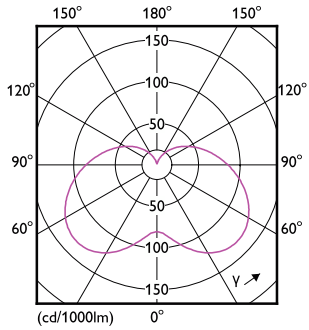

CorePro LED kaars- en kogellampen - Plastic

Fotometrische gegevens

Light Distribution Diagram - CorePro candle ND 7-60W E14 840 B38 FR