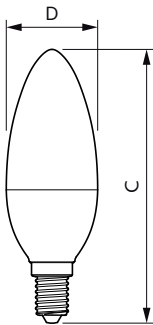

CorePro LED kaars- en kogellampen - Plastic

Opstarttijd (nom.)	0,5 s
Opwarmtijd tot 60% licht	0,5 s
Arbeidsfactor	0,51
Spanning (nom.)	220-240 V

Operationele temperatuur

T-behuizing maximaal (nom.)	87 °C

Dimbaarheid en regelsystemen

Dimbaar	Nee

Eigenschappen behuizing en afmetingen

Lampafwerking	Mat
Lampmateriaal	Kunststof
Lampvorm	B38
Nettogewicht (per stuk)	0,053 kg

Keurmerken en classificaties

Energie-efficiëntieklasse	E
Energieverbruik kWh/1.000 uur	7 kWh
EPREL-registratienummer	453211
CE-markering	Ja
Conform EU RoHS-richtlijn	Ja
EyeComfort	Ja

Flikkerwaarde (PstLM)	1
Stroboscoopeffectwaarde (SVM)	0,4
Bereik omgevingstemperatuur	-20 tot +45 °C

Toepassingsomstandigheden

kan dit worden gebruikt in gesloten armaturen	No
Draadloze technologie	Niet van toepassing

Productgegevens

Productnaam voor bestelling	CorePro candle ND 7-60W E14 840 B38 FR
Volledige productnaam	CorePro candle ND 7-60W E14 840 B38 FR
Full EOC	871951431298200
Bestelcode	8719514312982
Materiaalnr. (12NC)	929002972702
Lokale code	31298200
Numerator - Aantal per pak	1
EAN/UPC - product/behuizing	8719514312982
Numerator - Dozen per buitendoos	10
EAN/UPC - Case	8719514312999

Maatschets

Product	D	C
CorePro candle ND 7-60W E14 840 B38 FR	38 mm	114 mm