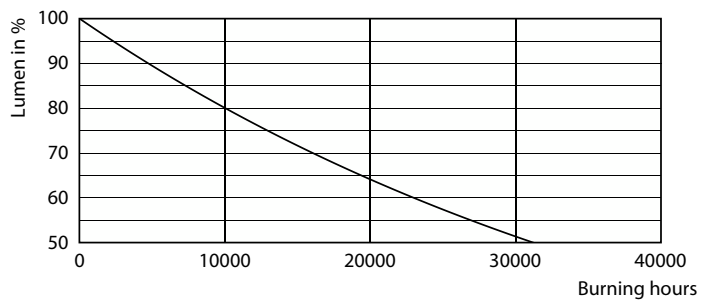

Lumen Maintenance Diagram - CorePro candle ND 7-60W E14 840 B38 FR