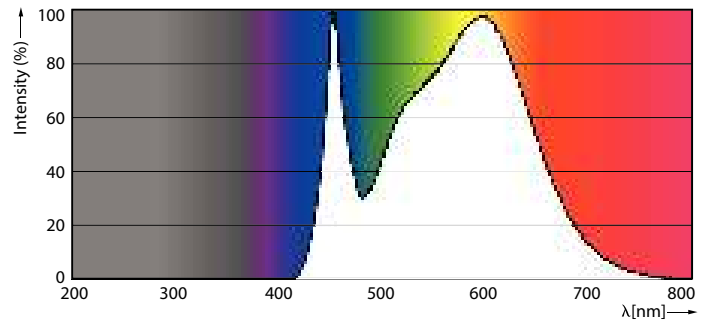

Spectral Power Distribution Colour - CorePro candle ND 7-60W E14 840 B38 FR

General uniform lighting - CorePro candle ND 7-60W E14 840 B38 FR