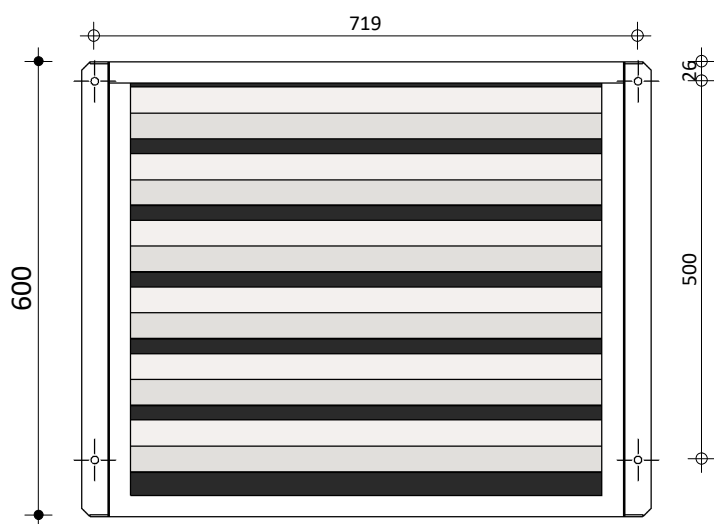

Bovenaanzicht

Vooraanzicht

Zijaanzicht

Model
Nevada 2E 20,0
Fabrikant
Masterwatt
Artikel nr.
700 100 200

Vermogen [kW]
7,5/20,0 kW
Voltage
400 V
Schaal
1 : 10

Datum
20-4-2021
Wijz. a
Wijz. b