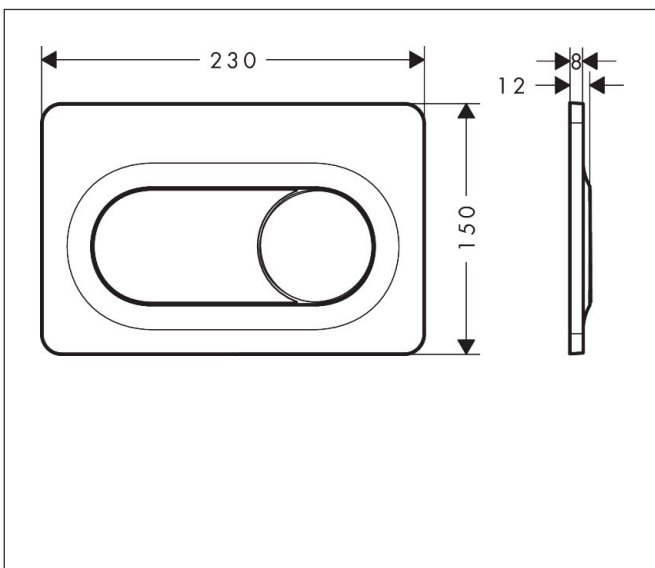

Merk	hansgrohe
Artikelnaam	iFrame Original S drukplaatvoor dual flush
Art.nr.	66002700
Oppervlakte	mat wit
Netto prijs	84,24 EUR

Product foto

Kenmerken

- wandmontage
- voor een spoelsysteem met 2 volumes
- van kunststof
- mechanisch
- bediening: van voren met twee knoppen

Maat tekeningen

Merk hansgrohe
 Artikelnaam **iFrame Original S** drukplaatvoor dual flush
 Art.nr. 66002700
 Oppervlakte mat wit
 Netto prijs 84,24 EUR

Benodigde onderdelen

Product foto	Artikelnaam	Art.nr.	Prijs
	hansgrohe Inbouwreservoir 1120 voor wandcloset	01022180	275,60