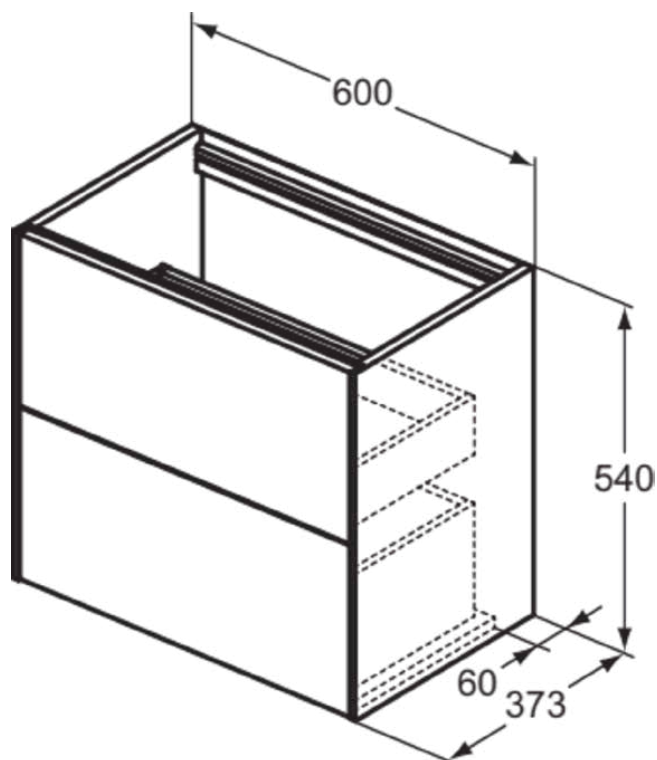

## T4354Y6

CONCA | Wastafelmeubel 600x373x540 mm in licht eiken afwerking, 2 laden | Greeploos, Volledige extractielade, Push-to-open, Softclose, Ruimtebesparend, Voorgemonteerd, Duurzaam geproduceerd hout, Houtfineer

### Algemene informatie

|                              |                            |
|------------------------------|----------------------------|
| Productcategorie:            | Meubels                    |
| Producttype:                 | Wastafelmeubel             |
| Merk:                        | Ideal Standard             |
| Collectie:                   | CONCA                      |
| Ontwerper:                   | Palomba Serafini Associati |
| Colour:                      | Y6 - Licht Eiken           |
| Afwerking van het oppervlak: | mat                        |
| Hoogte (mm):                 | 540                        |
| Breedte (mm):                | 600                        |
| Lengte / sprong (mm):        | 373                        |
| Bevestigingswijze:           | Bevestigingsset            |
| Nettogewicht (kg):           | 27.50                      |
| EAN-code:                    | 8014140465713              |