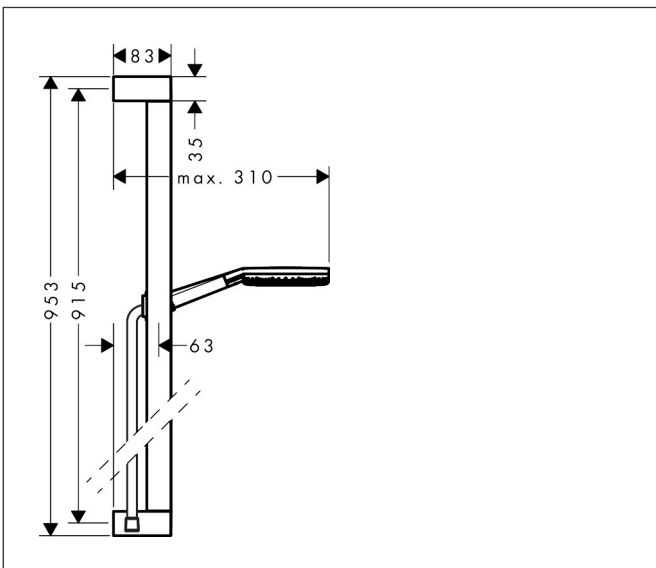

Merk	hansgrohe
Artikelnaam	Raindance Alive Select S doucheset 125 3jet EcoSmart met glijstang Unica E Puro 90 cm en easy slide schuifstuk
Art.nr.	24601140
Oppervlakte	Brushed Bronze
Netto prijs	475,32 EUR

Product foto

Maat tekeningen

Kenmerken

- bestaat uit: handdouche, schuifstuk, douchestang, textiel doucheslang
- diameter handdouche 125 mm
- RainAir volle zachte regenstraal, PowderRain, massagestraal
- handige straalkeuze via Select-knop
- QuickClean: Kalkaanslag kun je eenvoudig met je vinger verwijderen
- doorstroomregelaar: 8 l/min (met mogelijke toleranties -20%)
- functie van: 6,4 l/min
- designafdekking verbergt de straalnoppen
- designafdekking is eenvoudig zonder gereedschap afneembaar voor reiniging
- oppervlak designafdekking: grafiet
- schuifstuk voor rechts- en linkshandige montage
- schuifstuk traploos instelbaar
- schuifstuk met vergrendelingsmechanisme
- wandhouders gemaakt van kunststof
- metalen handdouchehouder
- profielbuis: vierkant
- buislengte: 950 mm
- boorafstand: 915 mm
- Designflex doucheslang textiel, waterbestendig en waterafstotend materiaal
- uniek design met veelkleurig gevlochten garens
- garens gemaakt van gerecycled PET

Technologie

Straalsoorten

Merk: hansgrohe
 Artikelnaam: **Raindance Alive Select S** doucheset 125 3jet EcoSmart met glijstang Unica E Puro 90 cm en easy slide schuifstuk
 Art.nr.: 24601140
 Oppervlakte: Brushed Bronze
 Netto prijs: 475,32 EUR