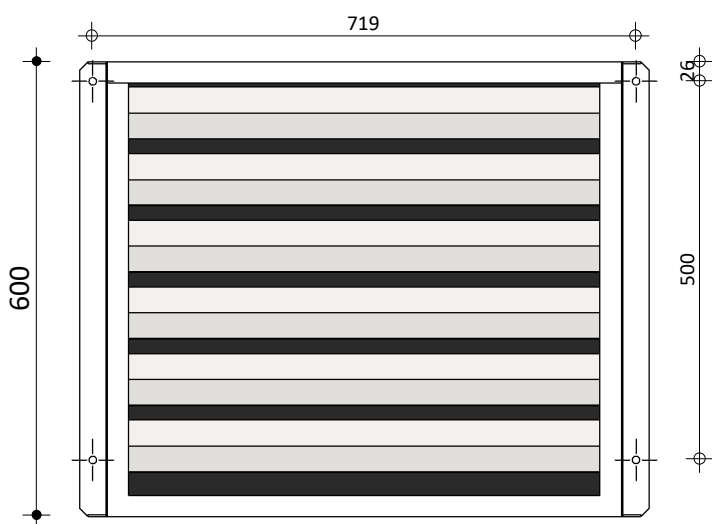

Bovenaanzicht

Vooraanzicht

Zijaanzicht

Model
Nevada 2E 17,5
Fabrikant
Masterwatt
Artikel nr.
700 100 175

Vermogen [kW]
7,5/17,5 kW
Voltage
400 V
Schaal
1 : 10

Datum
20-4-2021
Wijz. a
Wijz. b