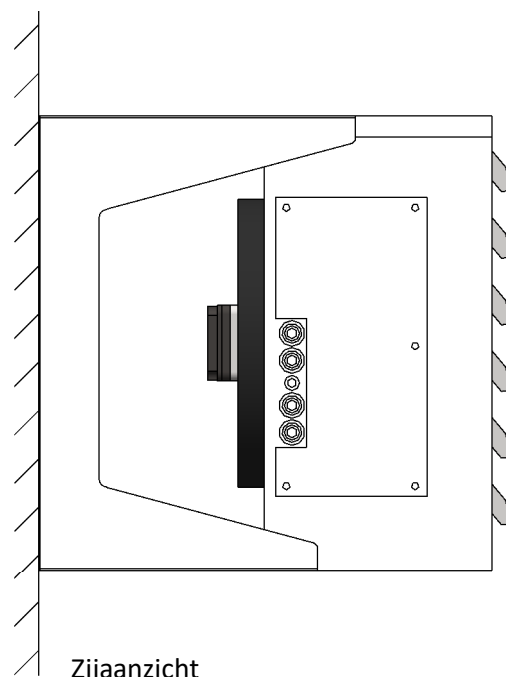

Bovenaanzicht

Vooraanzicht

Zijaanzicht

Model
Nevada 2E 17,5
Fabrikant
Masterwatt
Artikel nr.
700 100 175

Vermogen [kW]
7,5/17,5 kW
Voltage
400 V
Schaal
1 : 10

Datum
20-4-2021
Wijz. a
Wijz. b