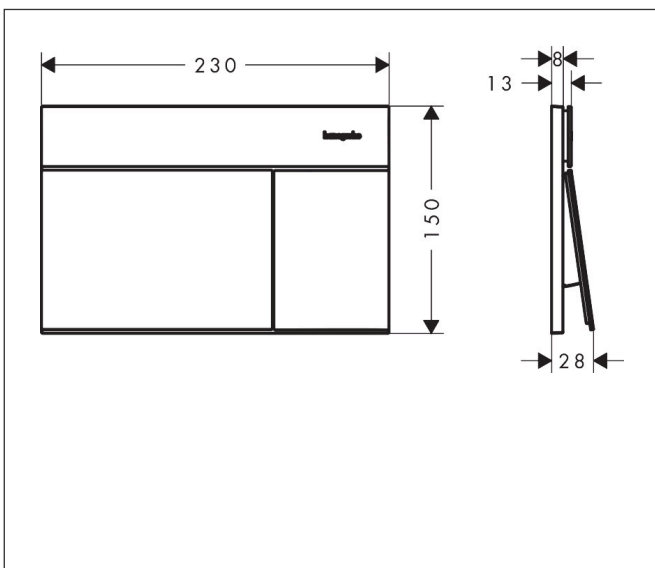

Merk hansgrohe
 Artikelnaam **iFrame Element E** drukplaatvoor dual flush
 Art.nr. 66003000
 Oppervlakte chroom
 Netto prijs 280,80 EUR

Product foto

Kenmerken

- wandmontage
- voor een spoelsysteem met 2 volumes
- van metaal
- mechanisch
- bediening: van voren met twee knoppen

Maat tekeningen

Merk hansgrohe
Artikelnaam **iFrame Element E** drukplaatvoor dual flush
Art.nr. 66003000
Oppervlakte chroom
Netto prijs 280,80 EUR

Benodigde onderdelen

Product foto	Artikelnaam	Art.nr.	Prijs
	hansgrohe Inbouwreservoir 1120 voor wandcloset	01022180	275,60