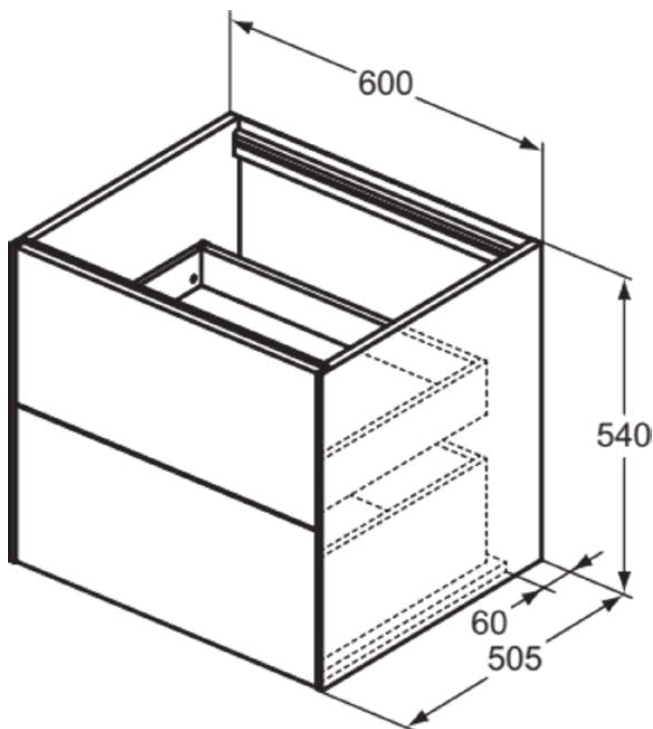

CONCA

T4355Y1

CONCA | Wastafelmeubel 600x505x540 mm in matt white afwerking, 2 laden | Greeploos, Volledige extractielade, Push-to-open, Softclose, Voorgemonteerd, Duurzaam geproduceerd hout

Afbeelding & technische tekening

Algemene informatie

Productcategorie:	Meubels
Producttype:	Wastafelmeubel
Merk:	Ideal Standard
Collectie:	CONCA
Ontwerper:	Palomba Serafini Associati
Colour:	Y1 - Matt White
Afwerking van het oppervlak:	mat
Hoogte (mm):	540
Breedte (mm):	600
Lengte / sprong (mm):	505
Bevestigingswijze:	Bevestigingsset
Nettogewicht (kg):	35.50
EAN-code:	8014140465720

Kenmerken

	Greeploos		Volledige extractielade
	Push-to-open		Softclose
	Voorgemonteerd		Duurzaam geproduceerd hout

Downloads

- [Installation Guide](#)
- [Spare Parts List](#)

Product specificaties

Sluitingsmechanisme:	Softclosing
Kleurcode:	Y1
Kleuromschrijving:	matt white
Hoekmodel:	Nee
Volledige extractielade:	Yes
Gre(e)p(en):	Greeploos
Verstelbare montagevoeten:	Nee
Materiaal:	Hout
Materiaalkwaliteit lichaam:	3-laags spaanplaat met hoge dichtheid
Aantal deuren (totaal):	0
Aantal deuren (links openend):	0
Aantal deuren (rechts openend):	0
Aantal laden (totaal):	2
Aantal externe laden:	2
Aantal interne laden:	0
Aantal open vakken:	0
Aantal roldeuren:	0

CONCA

T4355Y1

CONCA | Wastafelmeubel 600x505x540 mm in matt white afwerking, 2 laden | Greeploos, Volledige extractielade, Push-to-open, Softclose, Voorgemonteerd, Duurzaam geproduceerd hout

Product specificaties