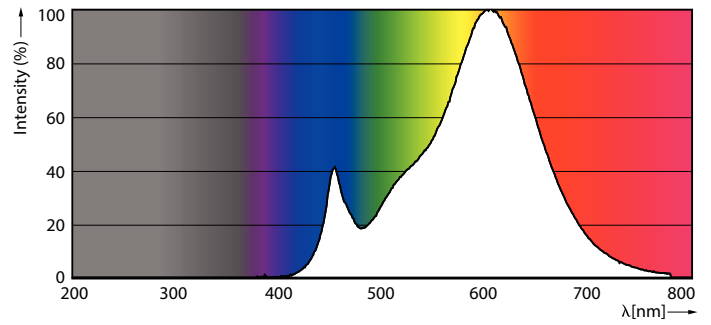

Spectral Power Distribution Colour - CorePro lustre ND 7-60W E27 827 P48 FR

General uniform lighting - CorePro lustre ND 7-60W E27 827 P48 FR