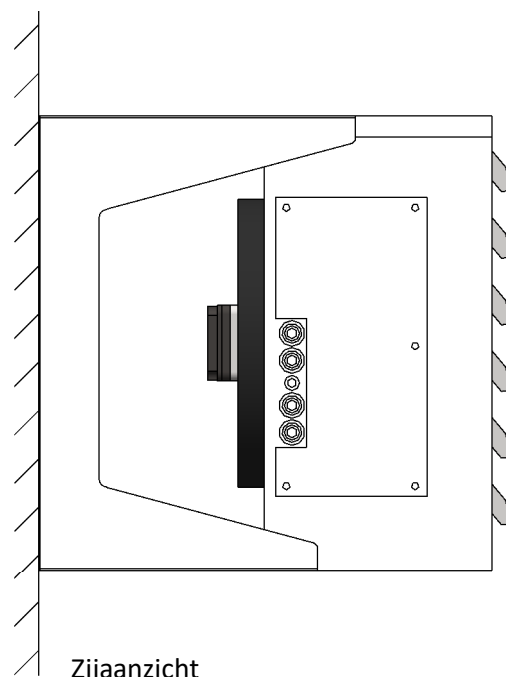

Bovenaanzicht

Vooraanzicht

Zijaanzicht

Model
Nevada 2E 15,0
Fabrikant
Masterwatt
Artikel nr.
700 100 150

Vermogen [kW]
7,5/15,0 kW
Voltage
400 V
Schaal
1 : 10

Datum
20-4-2021
Wijz. a
Wijz. b