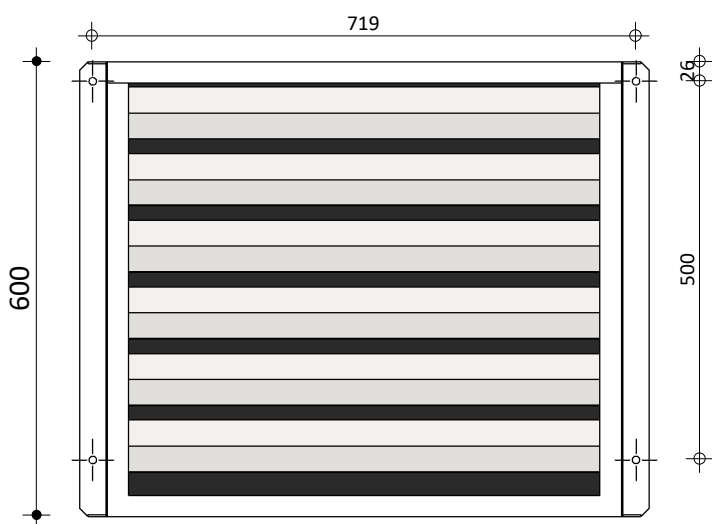

Bovenaanzicht

Vooraanzicht

Zijaanzicht

Model
Nevada 2E 15,0
Fabrikant
Masterwatt
Artikel nr.
700 100 150

Vermogen [kW]
7,5/15,0 kW
Voltage
400 V
Schaal
1 : 10

Datum
20-4-2021
Wijz. a
Wijz. b