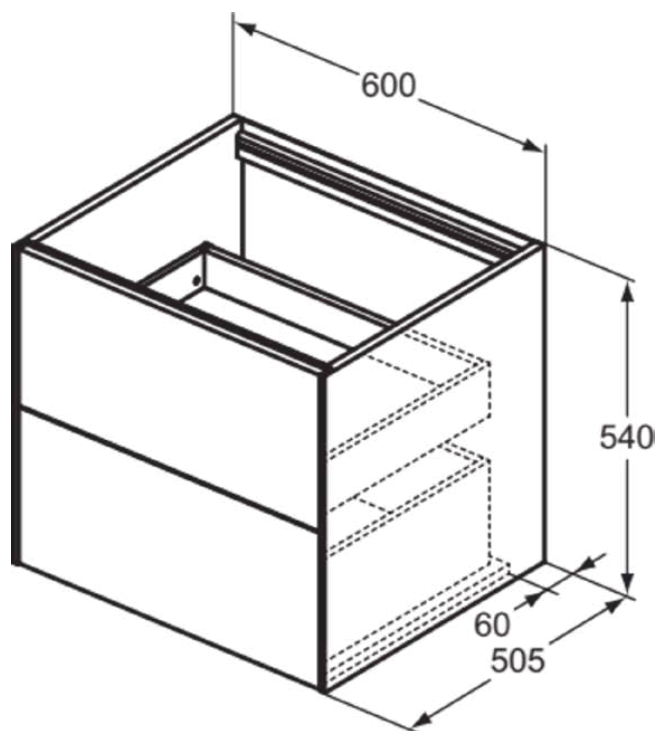

CONCA

T4355Y2

CONCA | Wastafelmeubel 600x505x540 mm in matt anthracite afwerking, 2 laden | Greeploos, Volledige extractielade, Push-to-open, Softclose, Voorgemonteerd, Duurzaam geproduceerd hout

Afbeelding & technische tekening

Algemene informatie

Productcategorie:	Meubels
Producttype:	Wastafelmeubel
Merk:	Ideal Standard
Collectie:	CONCA
Ontwerper:	Palomba Serafini Associati
Colour:	Y2 - Matt Anthracite
Afwerking van het oppervlak:	mat
Hoogte (mm):	540
Breedte (mm):	600
Lengte / sprong (mm):	505
Bevestigingswijze:	Bevestigingsset
Nettogewicht (kg):	35.50
EAN-code:	8014140465737

Kenmerken

	Greeploos		Volledige extractielade
	Push-to-open		Softclose
	Voorgemonteerd		Duurzaam geproduceerd hout

Downloads

- [Installation Guide](#)
- [Spare Parts List](#)

Product specificaties

Sluitingsmechanisme:	Softclosing
Kleurcode:	Y2
Kleuromschrijving:	matt anthracite
Hoekmodel:	Nee
Volledige extractielade:	Yes
Gre(e)p(en):	Greeploos
Verstelbare montagevoeten:	Nee
Materiaal:	Hout
Materiaalkwaliteit lichaam:	3-laags spaanplaat met hoge dichtheid
Aantal deuren (totaal):	0
Aantal deuren (links openend):	0
Aantal deuren (rechts openend):	0
Aantal laden (totaal):	2
Aantal externe laden:	2
Aantal interne laden:	0
Aantal open vakken:	0
Aantal roldeuren:	0

CONCA

T4355Y2

CONCA | Wastafelmeubel 600x505x540 mm in matt anthracite afwerking, 2 laden | Greeploos, Volledige extractielade, Push-to-open, Softclose, Voorgemonteerd, Duurzaam geproduceerd hout

Product specificaties