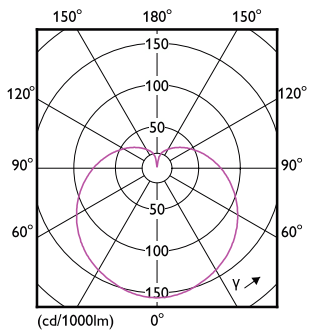

Light Distribution Diagram - CorePro lustre ND 7-60W E14 840 P48 FR