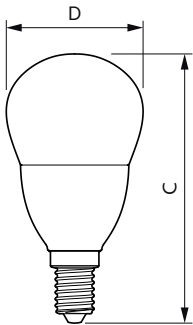

Maatschets

Product	D	C
CorePro lustre ND 7-60W E14 840 P48 FR	48 mm	95 mm

CorePro LED kaars- en kogellampen - Plastic

Fotometrische gegevens

General uniform lighting - CorePro lustre ND 7-60W E14 840 P48 FR