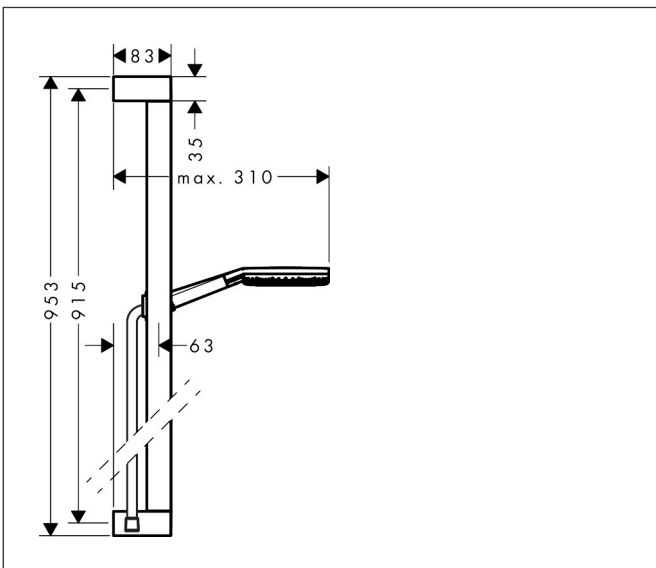

Merk	hansgrohe
Artikelnaam	Raindance Alive Select S doucheset 125 3jet EcoSmart met glijstang Unica E Puro 90 cm en easy slide schuifstuk
Art.nr.	24601340
Oppervlakte	Brushed Black Chrome
Netto prijs	475,32 EUR

Product foto

Maat tekeningen

Kenmerken

- bestaat uit: handdouche, schuifstuk, douchestang, textiel doucheslang
- diameter handdouche 125 mm
- RainAir volle zachte regenstraal, PowderRain, massagestraal
- handige straalkeuze via Select-knop
- QuickClean: Kalkaanslag kun je eenvoudig met je vinger verwijderen
- doorstroomregelaar: 8 l/min (met mogelijke toleranties -20%)
- functie van: 6,4 l/min
- designafdekking verbergt de straalnoppen
- designafdekking is eenvoudig zonder gereedschap afneembaar voor reiniging
- oppervlak designafdekking: grafiet
- schuifstuk voor rechts- en linkshandige montage
- schuifstuk traploos instelbaar
- schuifstuk met vergrendelingsmechanisme
- wandhouders gemaakt van kunststof
- metalen handdouchehouder
- profielbuis: vierkant
- buislengte: 950 mm
- boorafstand: 915 mm
- Designflex doucheslang textiel, waterbestendig en waterafstotend materiaal
- uniek design met veelkleurig gevlochten garens
- garens gemaakt van gerecycled PET

Technologie

Straalsoorten

Merk hansgrohe
 Artikelnaam **Raindance Alive Select S** doucheset 125 3jet EcoSmart met glijstang Unica E Puro 90 cm en easy slide schuifstuk
 Art.nr. 24601340
 Oppervlakte Brushed Black Chrome
 Netto prijs 475,32 EUR