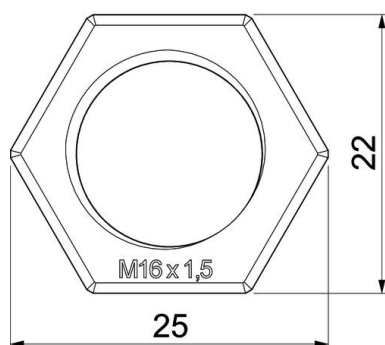

Technisch specificatieblad

Tegenmoer, metrische schroefdraad, lichtgrijs

Artikelnummer: 2048914

Tegenmoer volgens DIN 46319, met metrische schroefdraad volgens IEC 423.

PA Polyamide

Stamgegevens

Artikelnummer	2048914
Type	116 M16 LGR PA
Omschrijving 1	Wartelmoer
Fabrikant	OBO
Dimensie	M16
Kleur	lichtgrijs; RAL 7035
Materiaal	Polyamide
Kleinste verkoop-eenheid	100
Eenheid van hoeveelheid	Stuk
Gewicht	0,16 kg
Eenheid gewicht	kg/100 st.

Technisch specificatieblad

Tegenmoer, metrische schroefdraad, lichtgrijs

Artikelnummer: 2048914

Afmetingen

Afmeting e	25 mm
Maat L	5 mm

Technische gegevens

Schroefdraad	M16_x_1,5
Soort schroefdraad	Metrisch
Nominale schroefdraadmaat metrisch/PG	16
Glasvezelversterkt	nee
Halogeenvrij	ja
Slagvast	nee
Sleutelwijdte	22