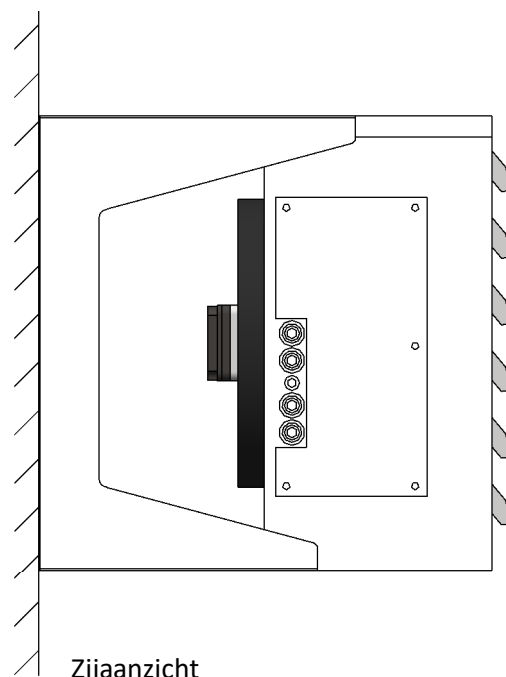

Bovenaanzicht

Vooraanzicht

Zijaanzicht

Model
Nevada 2E 12,5
Fabrikant
Masterwatt
Artikel nr.
700 100 125

Vermogen [kW]
5,0/12,5 kW
Voltage
400 V
Schaal
1 : 10

Datum
20-4-2021
Wijz. a
Wijz. b