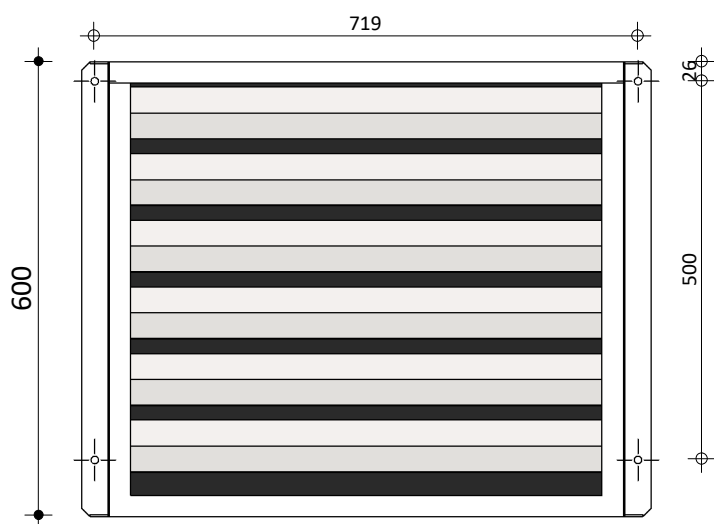

Bovenaanzicht

Vooraanzicht

Zijaanzicht

Model
Nevada 2E 12,5
Fabrikant
Masterwatt
Artikel nr.
700 100 125

Vermogen [kW]
5,0/12,5 kW
Voltage
400 V
Schaal
1 : 10

Datum
20-4-2021
Wijz. a
Wijz. b