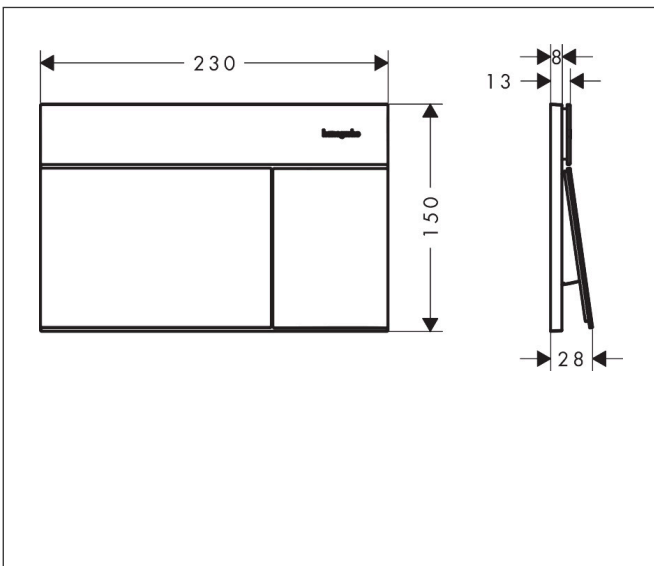

Merk hansgrohe
Artikelnaam **iFrame Element E** drukplaatvoor dual flush
Art.nr. 66003140
Oppervlakte Brushed Bronze
Netto prijs 336,96 EUR

Product foto

Kenmerken

- wandmontage
- voor een spoelsysteem met 2 volumes
- van metaal
- mechanisch
- bediening: van voren met twee knoppen

Maat tekeningen

Merk hansgrohe
 Artikelnaam **iFrame Element E** drukplaatvoor dual flush
 Art.nr. 66003140
 Oppervlakte Brushed Bronze
 Netto prijs 336,96 EUR

Benodigde onderdelen

| Product foto | Artikelnaam | Art.nr. | Prijs |
|---|--|----------|--------|
|  | hansgrohe Inbouwreservoir 1120 voor wandcloset | 01022180 | 275,60 |