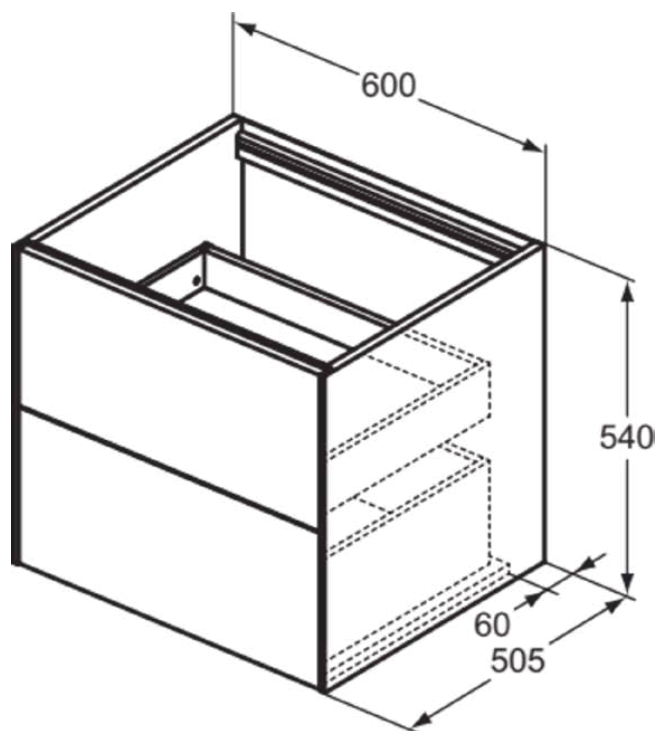

CONCA

T4355Y3

CONCA | Wastafelmeubel 600x505x540 mm in matt sunset afwerking, 2 laden | Greeploos, Volledige extractielade, Push-to-open, Softclose, Voorgemonteerd, Duurzaam geproduceerd hout

Afbeelding & technische tekening

Algemene informatie

Productcategorie:	Meubels
Producttype:	Wastafelmeubel
Merk:	Ideal Standard
Collectie:	CONCA
Ontwerper:	Palomba Serafini Associati
Colour:	Y3 - Matt Sunset
Afwerking van het oppervlak:	mat
Hoogte (mm):	540
Breedte (mm):	600
Lengte / sprong (mm):	505
Bevestigingswijze:	Bevestigingsset
Nettogewicht (kg):	35.50
EAN-code:	8014140465744

Kenmerken

	Greeploos		Volledige extractielade
	Push-to-open		Softclose
	Voorgemonteerd		Duurzaam geproduceerd hout

Downloads

- [Installation Guide](#)
- [Spare Parts List](#)

Product specificaties

Sluitingsmechanisme:	Softclosing
Kleurcode:	Y3
Kleuromschrijving:	matt sunset
Hoekmodel:	Nee
Volledige extractielade:	Yes
Gre(e)p(en):	Greeploos
Verstelbare montagevoeten:	Nee
Materiaal:	Hout
Materiaalkwaliteit lichaam:	3-laags spaanplaat met hoge dichtheid
Aantal deuren (totaal):	0
Aantal deuren (links openend):	0
Aantal deuren (rechts openend):	0
Aantal laden (totaal):	2
Aantal externe laden:	2
Aantal interne laden:	0
Aantal open vakken:	0
Aantal roldeuren:	0

CONCA

T4355Y3

CONCA | Wastafelmeubel 600x505x540 mm in matt sunset afwerking, 2 laden | Greeploos, Volledige extractielade, Push-to-open, Softclose, Voorgemonteerd, Duurzaam geproduceerd hout

Product specificaties