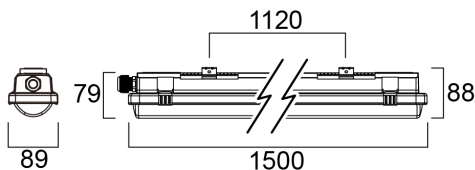

RESISTO 1500 IP66 61W 4850-8500lm 840

Artikelnummer 0010328

SYLVANIA

PRO

Resisto, waterdicht led armatuur met geïntegreerde leds, met UV-gestabiliseerde vlakke diffuser, ontworpen voor een gelijkmatig verlicht uiterlijk, optimale lichtopbrengst en lage luminantie. 301 roestvrijstalen diffusorklemmen en bevestigingsbeugels voor opbouwmontage. Behuizing en diffuser van polycarbonaat - geen vergeling na verloop van tijd. 4850 - 8500 lm (selecteerbaar met DIP-schakelaars); 35 - 61 W; 139 - 140 lm/W; 4000 K; SDCM<5; niet dimbaar; CRI80; IP66; IK08; Klasse I; levensduur 69.000 uur (L80B20); 1500 mm x 89 mm x 88 mm; D-merk.

Technische gegevens

Afmetingen (mm)

Fotometrie

Distance [m]	Cone diameter [m]	Beam angle [°]	Beam angle [°]	Beam angle [°]	Illuminance [lx]
0.5	1.37 1.24	50°	53°	51°	651 674 611
1.0	2.73 2.48	50°	53°	51°	163 169 231
1.5	4.10 3.72	50°	53°	51°	72 76 101
2.0	5.47 4.96	50°	53°	51°	45 47 64
2.5	6.83 6.20	50°	53°	51°	28 29 40
3.0	8.20 7.44	50°	53°	51°	18 19 26

Distance [m] Cone diameter [m] Illuminance [lx]
 — C0 - C180 (Half beam angle: 102.2°)
 — C90 - C270 (Half beam angle: 107.6°)

RESISTO 1500 IP66 61W 4850-8500lm 840

Artikelnummer 0010328

SYLVANIA

Algemene gegevens

SYLVANIA

Fysieke gegevens

Kleur behuizing	Grijs
IP waarde	IP66
IK waarde	IK08
Afwerking diffusor	Gezandstraald
Materiaal diffusor	PC Polycarbonaat
Lengte (mm)	1500
Breedte (mm)	87
Hoogte (mm)	80
Gewicht (kg)	1.88