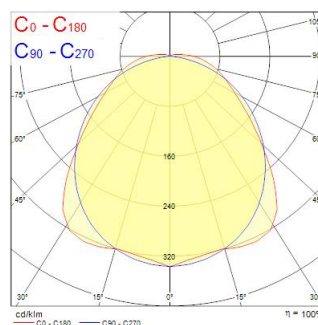

Technische gegevens

Afmetingen (mm)

Fotometrie

Distance [m]	Cone diameter [m]	Beam angle [°]	Beam angle [°]	Beam angle [°]	Illuminance [lx]
0.5	1.37 1.24	50°	53°	51°	651 674 611
1.0	2.73 2.48	50°	53°	51°	163 169 231
1.5	4.10 3.72	50°	53°	51°	72 76 101
2.0	5.47 4.96	50°	53°	51°	45 47 64
2.5	6.83 6.20	50°	53°	51°	28 29 40
3.0	8.20 7.44	50°	53°	51°	18 19 26

Distance [m] Cone diameter [m] Illuminance [lx]
 — C0 - C180 (Half beam angle: 102.2°)
 — C90 - C270 (Half beam angle: 107.6°)

RESISTO 1500 IP66 61W 4850-8500lm 840

Artikelnummer 0010328

SYLVANIA

Algemene gegevens