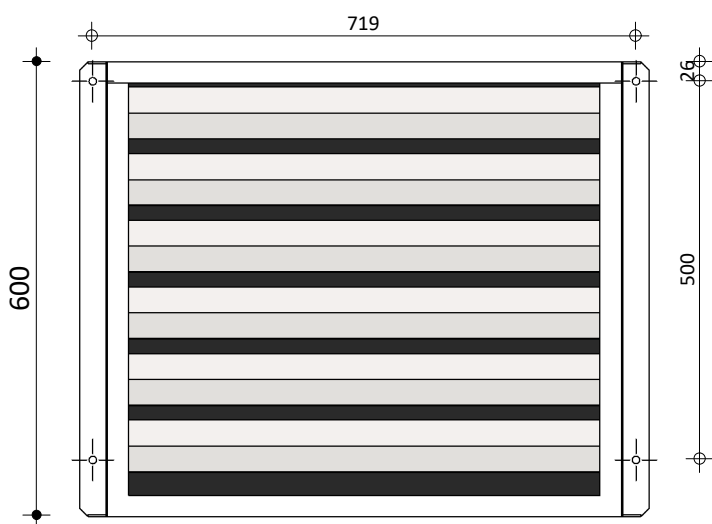

Bovenaanzicht

Vooraanzicht

Zijaanzicht

Model  
Nevada 2E 10,0  
Fabrikant  
Masterwatt  
Artikel nr.  
700 100 100

Vermogen [kW]  
5,0/10,0 kW  
Voltage  
400 V  
Schaal  
1 : 10

Datum  
20-4-2021  
Wijz. a  
Wijz. b