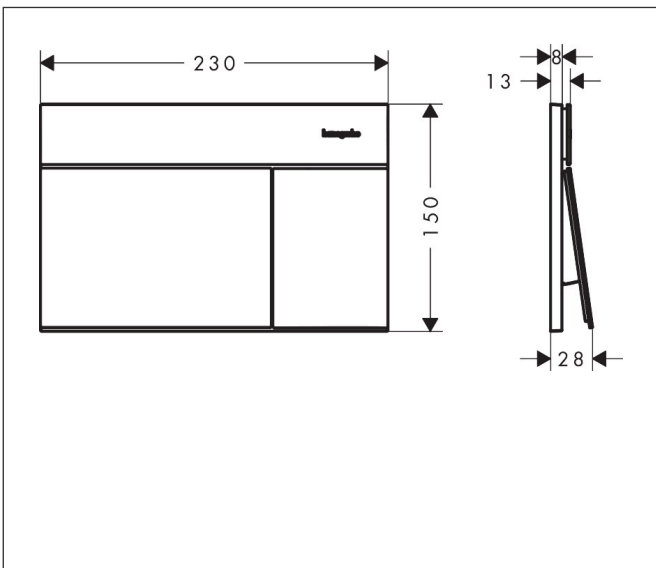

Merk hansgrohe
 Artikelnaam **iFrame Element E** drukplaatvoor dual flush
 Art.nr. 66003340
 Oppervlakte Brushed Black Chrome
 Netto prijs 336,96 EUR

Product foto

Kenmerken

- wandmontage
- voor een spoelsysteem met 2 volumes
- van metaal
- mechanisch
- bediening: van voren met twee knoppen

Maat tekeningen

Merk hansgrohe
Artikelnaam **iFrame Element E** drukplaatvoor dual flush
Art.nr. 66003340
Oppervlakte Brushed Black Chrome
Netto prijs 336,96 EUR

Benodigde onderdelen

| Product foto | Artikelnaam | Art.nr. | Prijs |
|---|--|----------|--------|
|  | hansgrohe Inbouwreservoir 1120 voor wandcloset | 01022180 | 275,60 |