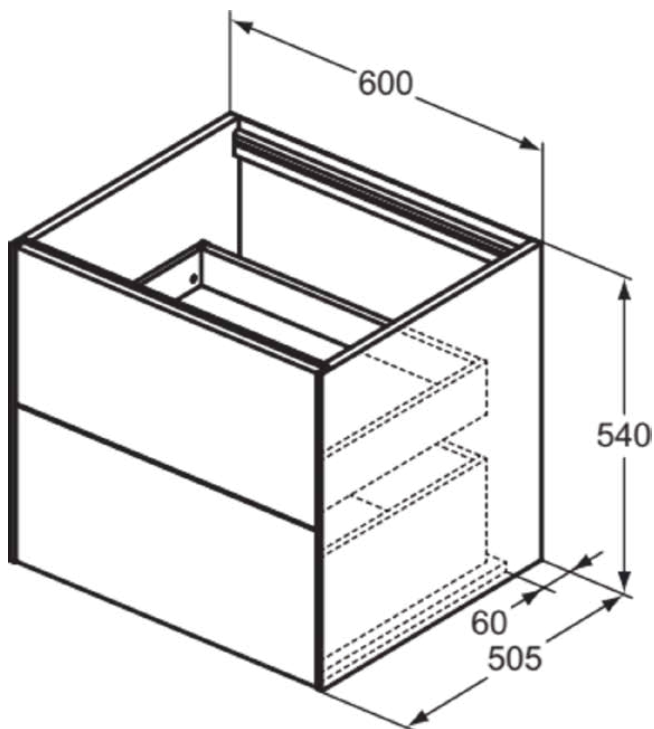

CONCA

T4355Y4

CONCA | Wastafelmeubel 600x505x540 mm in smoked oak afwerking, 2 laden | Greeploos, Volledige extractielade, Push-to-open, Softclose, Voorgemonteerd, Duurzaam geproduceerd hout, Houtfineer

Afbeelding & technische tekening

Algemene informatie

| | |
|------------------------------|----------------------------|
| Productcategorie: | Meubels |
| Producttype: | Wastafelmeubel |
| Merk: | Ideal Standard |
| Collectie: | CONCA |
| Ontwerper: | Palomba Serafini Associati |
| Colour: | Y4 - Smoked Oak |
| Afwerking van het oppervlak: | mat |
| Hoogte (mm): | 540 |
| Breedte (mm): | 600 |
| Lengte / sprong (mm): | 505 |
| Bevestigingswijze: | Bevestigingsset |
| Nettogewicht (kg): | 35.50 |
| EAN-code: | 8014140465751 |