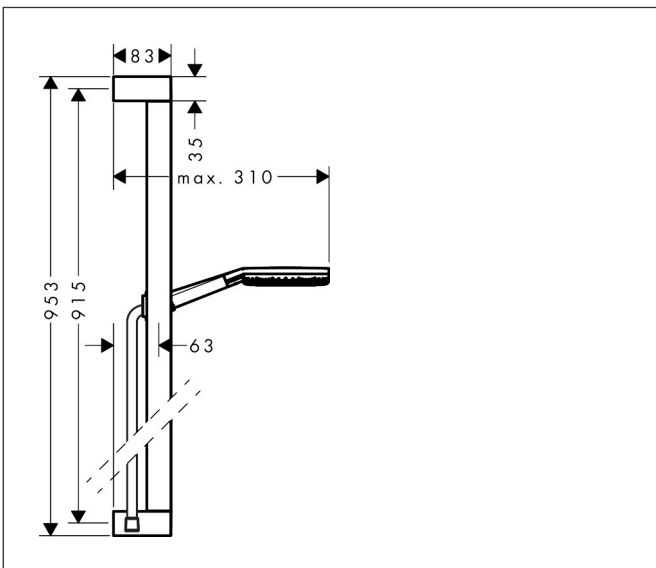

Merk	hansgrohe
Artikelnaam	Raindance Alive Select S doucheset 125 3jet EcoSmart met glijstang Unica E Puro 90 cm en easy slide schuifstuk
Art.nr.	24601670
Oppervlakte	Mat zwart
Netto prijs	435,54 EUR

Product foto

Maat tekeningen

Kenmerken

- bestaat uit: handdouche, schuifstuk, douchestang, textiel doucheslang
- diameter handdouche 125 mm
- RainAir volle zachte regenstraal, PowderRain, massagestraal
- handige straalkeuze via Select-knop
- QuickClean: Kalkaanslag kun je eenvoudig met je vinger verwijderen
- doorstroomregelaar: 8 l/min (met mogelijke toleranties -20%)
- functie van: 6,4 l/min
- designafdekking verbergt de straalnoppen
- designafdekking is eenvoudig zonder gereedschap afneembaar voor reiniging
- oppervlak designafdekking: grafiet
- schuifstuk voor rechts- en linkshandige montage
- schuifstuk traploos instelbaar
- schuifstuk met vergrendelingsmechanisme
- wandhouders gemaakt van kunststof
- metalen handdouchehouder
- profielbuis: vierkant
- buislengte: 950 mm
- boorafstand: 915 mm
- Designflex doucheslang textiel, waterbestendig en waterafstotend materiaal
- uniek design met veelkleurig gevlochten garens
- garens gemaakt van gerecycled PET

Technologie

Straalsoorten

Merk hansgrohe
 Artikelnaam **Raindance Alive Select S** doucheset 125 3jet EcoSmart met glijstang Unica E Puro 90 cm en easy slide schuifstuk
 Art.nr. 24601670
 Oppervlakte Mat zwart
 Netto prijs 435,54 EUR