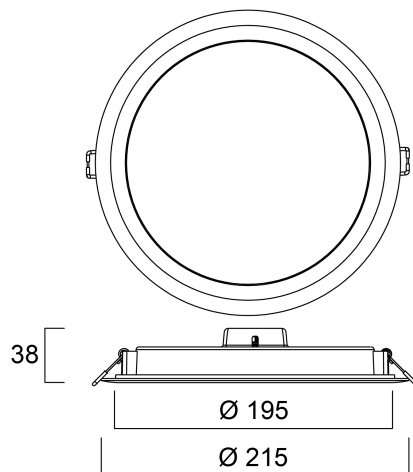

### Afmetingen (mm)

### Fotometrie

Distance [m]	Cone diameter [m]	Beam angle [°]	Beam diameter [m]	Illuminance [lx]
0.5	1.56	114.8°	1.56	329
1.0	3.12	114.8°	3.12	84
1.5	4.67	114.8°	4.67	36
2.0	6.23	114.8°	6.23	16
2.5	7.79	114.8°	7.79	10
3.0	9.35	114.8°	9.35	7

Distance [m] Cone diameter [m]  
 — C0 - C180 (Half beam angle: 114.8°) Illuminance [lx]

## Fysieke gegevens

Kleur behuizing	RAL 9003 - Signal white
IP waarde	IP20
IK waarde	IK02
Afwerking diffusor	Opaal
Materiaal diffusor	PC Polycarbonaat
Afwerking reflector	Not Applicable
Hoogte (mm)	38
Nominale diameter product (mm)	215
Plafondopening (mm)	200
Gewicht (kg)	0.257