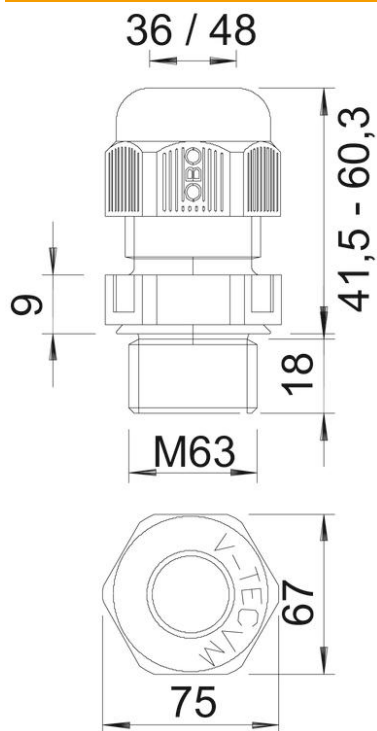

Technisch specificatieblad

Wartel, metrische schroefdraad lang, zilvergrijs

Artikelnummer: 2022937

Wartelsysteem met metrische schroefdraad in dopmoerconstructie, voor kabelaansluitdozen, behuizing en verdeelkasten voor particuliere en industriële toepassingen. Met treklasting en geïntegreerde afdichtingslip, getest conform NEN-EN-IEC 62444. Beschermingsklasse IP68. Te gebruiken van -20 °C tot +65 °C.

PA Polyamide

Stamgegevens

Artikelnummer	2022937
Type	V-TEC VM L63 SGR
Omschrijving 1	Wartel
Omschrijving 2	met lange tap, vol metrisch
Fabrikant	OBO
Dimensie	M63
Kleur	zilvergrijs; RAL 7001
Materiaal	Polyamide
Kleinste verkoop-eenheid	5
Eenheid van hoeveelheid	Stuk
Gewicht	7,39 kg
Eenheid gewicht	kg/100 st.

Technisch specificatieblad

Wartel, metrische schroefdraad lang, zilvergrijs

Artikelnummer: 2022937

Afmetingen

Afmeting e	75 mm
Afmeting L max.	60,3 mm
Afmeting L min.	41,5 mm
Maat L1	18 mm
Maat L2	9 mm

Technische gegevens

Soort afdichting	Dichtring
Uitvoering	Recht
Doorbuigbescherming	nee
Afdichtbereik D max.	48 mm
Afdichtbereik D min.	36 mm
Explosiebeveiligd	nee
Wartel voor platte kabel	nee
Vlambestendig	volgens VDE 0471/DIN 695 deel 2-1, testtemperatuur 650°C
Voor Ex-zone	zonder
voor Ex-zone gas	zonder
voor Ex-zone stof	zonder
Schroefdraad	M63 x 1,5
Soort schroefdraad	Metrisch
Lengte schroefdraad	18 mm
Nominale schroefdraadmaat	63
Spoed	1,5 mm
Glasvezelversterkt	nee
Halogeenvrij	ja
Instabiel draaimoment	12 Nm
Categorie van de slagbelasting	4
Categorie van de trekbelasting	A
Meervoudig dichtingsinzetstuk	nee
Met borgmoer	nee
Slagvast	nee
Sleutelwijdte	68
Beschermingsgraad	IP68
Zeskant hoekmaat	75 mm
Deelbare wartel	nee
Temperatuurbereik max.	65 °C
Temperatuurbereik min.	-20 °C
Trekbelastingmogelijkheid	ja