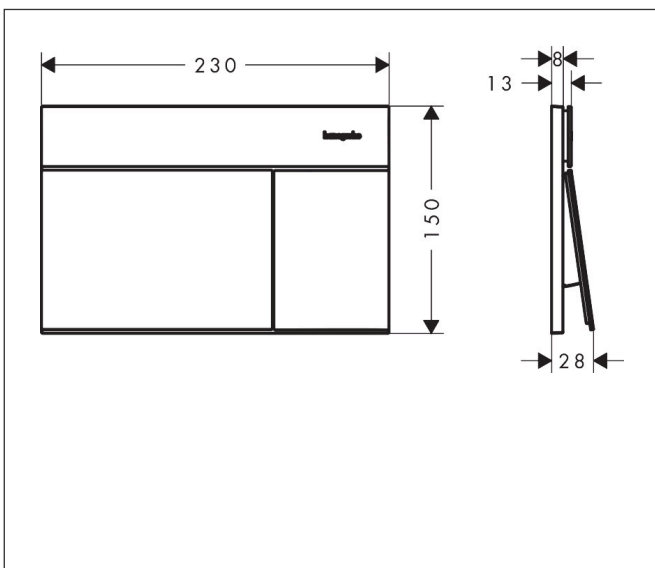

Merk hansgrohe  
Artikelnaam **iFrame Element E** drukplaatvoor dual flush  
Art.nr. 66003670  
Oppervlakte mat zwart  
Netto prijs 336,96 EUR

## Kenmerken

- wandmontage
- voor een spoelsysteem met 2 volumes
- van metaal
- mechanisch
- bediening: van voren met twee knoppen

## Maat tekeningen

Merk hansgrohe  
 Artikelnaam **iFrame Element E** drukplaatvoor dual flush  
 Art.nr. 66003670  
 Oppervlakte mat zwart  
 Netto prijs 336,96 EUR