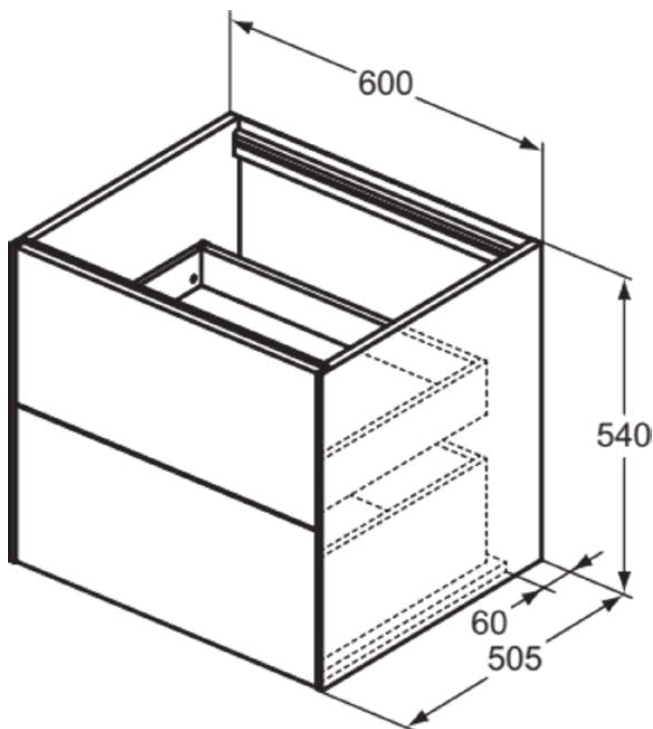

CONCA

T4355Y5

CONCA | Wastafelmeubel 600x505x540 mm in dark walnut afwerking, 2 laden | Greeploos, Volledige extractielade, Push-to-open, Softclose, Voorgemonteerd, Duurzaam geproduceerd hout, Houtfineer

Afbeelding & technische tekening

Algemene informatie

Productcategorie:	Meubels
Producttype:	Wastafelmeubel
Merk:	Ideal Standard
Collectie:	CONCA
Ontwerper:	Palomba Serafini Associati
Colour:	Y5 - Dark Walnut
Afwerking van het oppervlak:	mat
Hoogte (mm):	540
Breedte (mm):	600
Lengte / sprong (mm):	505
Bevestigingswijze:	Bevestigingsset
Nettogewicht (kg):	35.50
EAN-code:	8014140465768