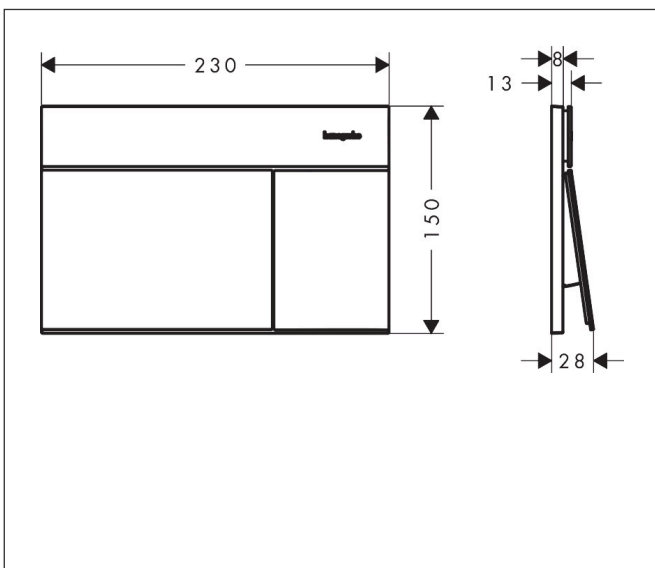

Merk hansgrohe
 Artikelnaam **iFrame Element E** drukplaatvoor dual flush
 Art.nr. 66003700
 Oppervlakte mat wit
 Netto prijs 336,96 EUR

Product foto

Kenmerken

- wandmontage
- voor een spoelsysteem met 2 volumes
- van metaal
- mechanisch
- bediening: van voren met twee knoppen

Maat tekeningen

Merk hansgrohe
 Artikelnaam **iFrame Element E** drukplaatvoor dual flush
 Art.nr. 66003700
 Oppervlakte mat wit
 Netto prijs 336,96 EUR

Benodigde onderdelen

Product foto	Artikelnaam	Art.nr.	Prijs
	hansgrohe Inbouwreservoir 1120 voor wandcloset	01022180	275,60