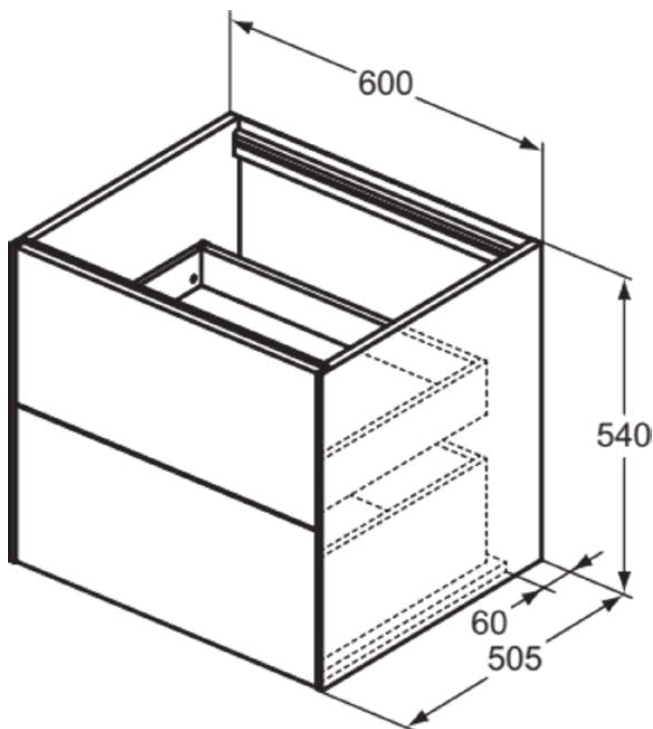

## T4355Y6

CONCA | Wastafelmeubel 600x505x540 mm in licht eiken afwerking, 2 laden | Greeploos, Volledige extractielade, Push-to-open, Softclose, Voorgemonteerd, Duurzaam geproduceerd hout, Houtfineer

### Algemene informatie

Productcategorie:	Meubels
Producttype:	Wastafelmeubel
Merk:	Ideal Standard
Collectie:	CONCA
Ontwerper:	Palomba Serafini Associati
Colour:	Y6 - Licht Eiken
Afwerking van het oppervlak:	mat
Hoogte (mm):	540
Breedte (mm):	600
Lengte / sprong (mm):	505
Bevestigingswijze:	Bevestigingsset
Nettogewicht (kg):	35.50
EAN-code:	8014140465775