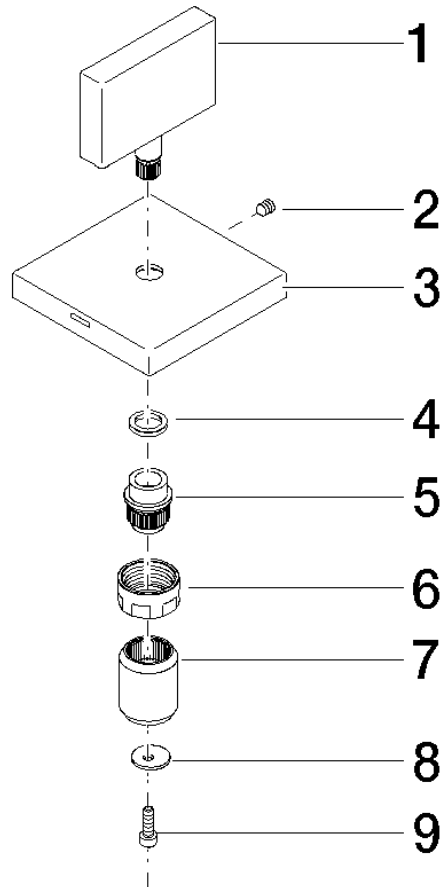

## Griff für Unterputzventil Cold 60 x 75 x 60 mm - Cyprum

---

90 20 78 002 06

## Griff für Unterputzventil Cold 60 x 75 x 60 mm - Cyprum

90 20 78 002 06

**Produktversion bis 11/23/2020**

Produktversion ab 11/23/2020

**Produktversion ab 7/1/2022**